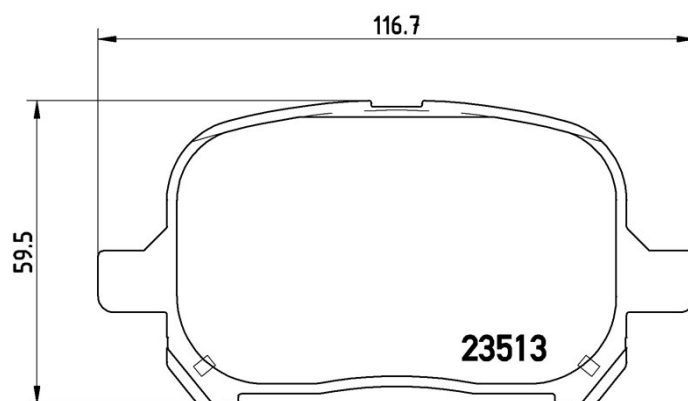

Technische gegevens remblok

As
Voor

WVA
23513

Breedte
116,7 mm

Dikte
17 mm

Hoogte
59,5 mm

Remsysteem
Akebono

Accessoires

Slijtindicator
Akoestische

EAN-code
8020584057759

Compatibele voertuigen

LEXUS

Model	Type	Kw	Jaar
ES (MCV_, VZV_)	3.0 (MCV20_, MCV30_)	149	01/98 12/01
ES (MCV_, VZV_)	3.0 (MCV30_, MCV20_)	140	10/96 07/01
RX (MCU15)	300 (MCU10_)	164	10/99 02/03

TOYOTA

Model	Type	Kw	Jaar
AVALON Saloon (_X2_)	2.4	112	08/01 04/05
AVALON Saloon (_X2_)	3.0	137	08/01 04/05
AVALON Saloon (_X2_)	3.0	157	09/99 12/04
CAMRY (_V2_)	2.2 (SXV20_)	96	08/96 11/01
CAMRY (_V2_)	2.2 (SXV20_)	93	08/97 09/02
CAMRY (_V2_)	3.0 (VDV10)	140	08/96 07/01
CAMRY (_V2_)	3.0 24V (MCV20_)	140	08/96 11/01