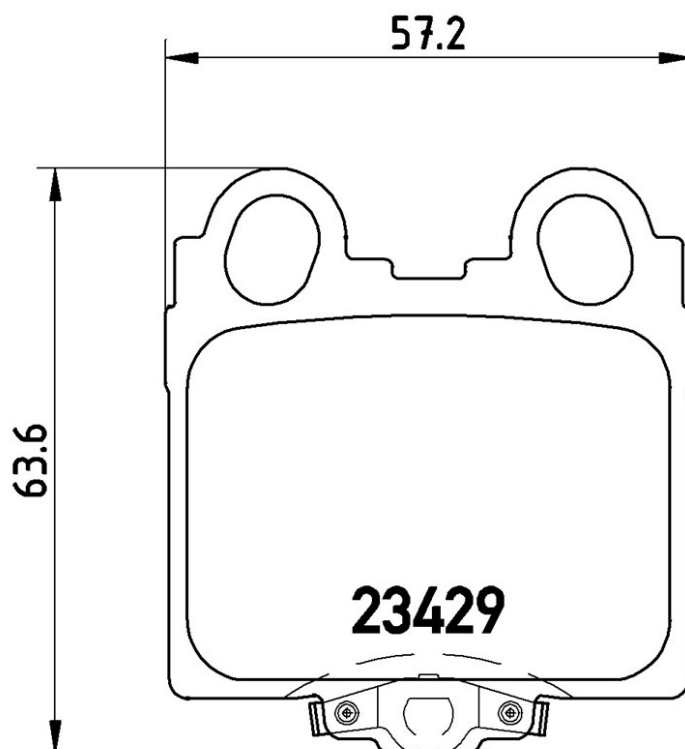

Technische gegevens remblok

As
Achter

WVA
23429

Breedte
57,2 mm

Dikte
15 mm

Hoogte
63,6 mm

Remsysteem
Sumitomo

Accessoires

Slijtindicator
Akoestische

EAN-code
8020584057803

Compatibele voertuigen

LEXUS

Model	Type	Kw	Jaar
GS (_S16_)	300 (JZS160_)	163	08/97 10/00
GS (_S16_)	300 (JZS160_)	161	10/00 12/04
GS (_S16_)	400 (UZS160_)	216	12/97 11/00
GS (_S16_)	430 (UZS161_)	208	11/00 12/04
IS I (_E1_)	200 (GXE10)	114	04/99 07/05
IS I (_E1_)	300 (JCE10)	157	09/01 07/05