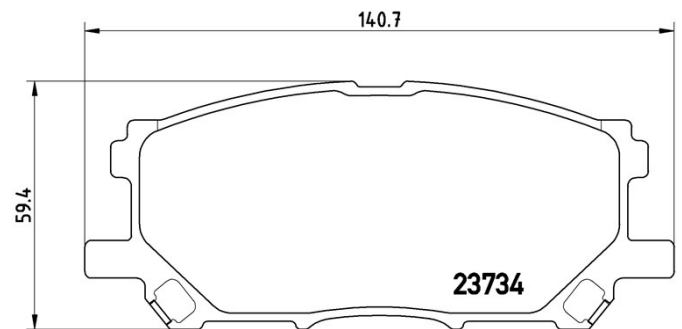

Technische gegevens remblok

As
Voor

WVA
23734, 23989

Breedte
140,7 mm

Dikte
17 mm

Hoogte
59,4 mm

Remsysteem
Akebono

Accessoires

Slijtindicator
Zonder

EAN-code
8020584058022

Compatibele voertuigen

LEXUS			
Model	Type	Kw	Jaar
RX (_U3_)	300 (MCU35_)	150	05/03 12/08
RX (_U3_)	330 (MCU38_)	166	09/05 12/06
RX (_U3_)	330 (MCU38_)	171	04/03 01/06
RX (_U3_)	330 AWD (MCU38)	171	04/03 12/08
RX (_U3_)	330 AWD (MCU38_)	166	09/05 12/06
RX (_U3_)	350 (GSU30_)	203	01/06 12/08
RX (_U3_)	350 (GSU35_)	201	09/06 12/08
RX (_U3_)	350 AWD (GSU35_)	201	09/06 12/08
RX (_U3_)	350 AWD (GSU35_)	203	02/06 12/08
RX (_U3_)	400h (MHU38_)	155	09/05 12/08
RX (_U3_)	400h (MHU38_)	200	09/05 12/08
RX (_U3_)	400h AWD (MHU38_)	200	09/05 12/08
RX (_U3_)	400h AWD (MHU38_)	155	09/04 12/08

TOYOTA

Model	Type	Kw	Jaar
HARRIER (_U3_)	2.4 (ACU30_)	118	02/03 06/12
HARRIER (_U3_)	2.4 4WD (ACU35_)	118	10/03 06/12
HARRIER (_U3_)	3.0 (MCU30)	164	08/03 01/06
HARRIER (_U3_)	3.0 4WD (MCU35_, MCU36_)	150	10/03 12/08
HARRIER (_U3_)	3.0 4WD (MCU36W, MCU35)	164	08/03 01/06
HARRIER (_U3_)	3.3 4WD	171	10/03 12/08
HARRIER (_U3_)	3.3 Hybrid 4WD (MHU38_)	155	04/05 05/12
HARRIER (_U3_)	3.5 (GSU30_)	206	04/05 12/08
HARRIER (_U3_)	3.5 4WD (GSU35_, GSU36_)	206	04/05 12/08