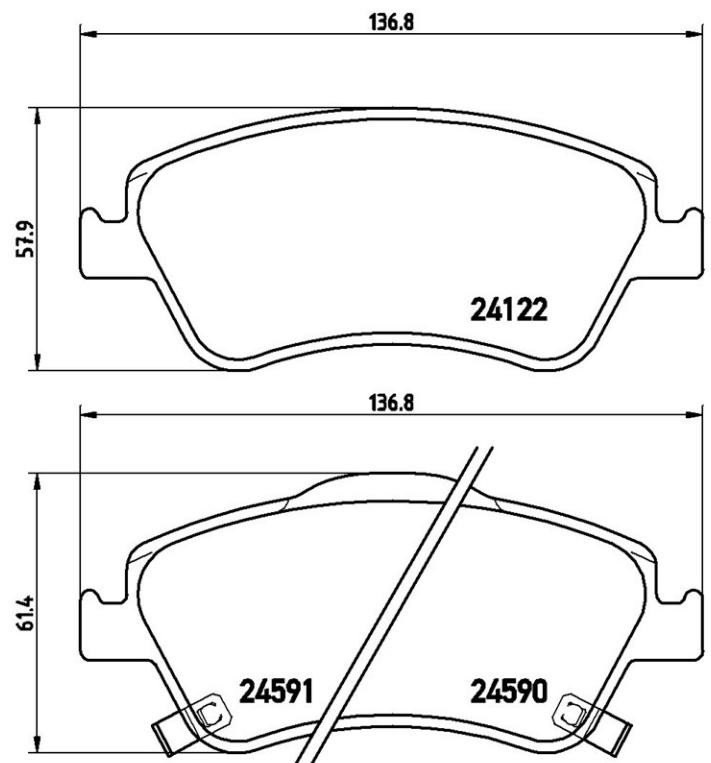

Technische gegevens remblok

As
Voor

WVA
24122, 24590, 24591

Breedte
136,8 mm

Dikte
19,2 mm

Hoogte
57,9 - 61,4 mm

Remsysteem
Bosch

Accessoires

Slijtindicator
Akoestische

EAN-code
8020584062173

Compatibele voertuigen

TOYOTA

Model	Type	Kw	Jaar
AURIS (_E15_)	1.33 Dual-VVTi (NRE150_)	73	01/10 09/12
AURIS (_E15_)	1.33 Dual-VVTi (NRE150_)	74	05/09 09/12
AURIS (_E15_)	1.4 (ZZE150_)	71	03/07 09/12
AURIS (_E15_)	1.4 D-4D (NDE150_)	66	03/07 09/12
AURIS (_E15_)	1.6 (ZRE151_)	97	05/09 09/12
AURIS (_E15_)	1.6 (ZRE151_)	91	03/07 09/12