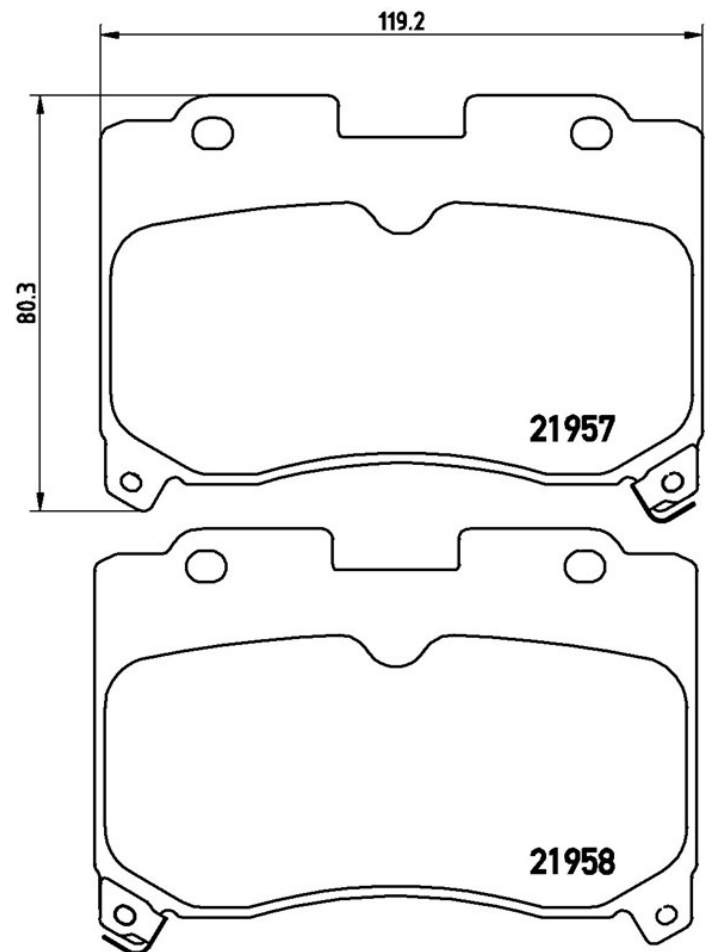

## Technische gegevens remblok

**As**  
Voor

**WVA**  
21957, 21958

**Breedte**  
119,2 mm

**Dikte**  
17 mm

**Hoogte**  
80,3 mm

**Remsysteem**  
Sumitomo

**Accessoires**

**Slijtindicator**  
Akoestische

**EAN-code**  
8020584062289

### TOYOTA

Model	Type	Kw	Jaar
CELICA Coupe (_T20_)	2.0 i Turbo 4WD (ST205)	178	02/94 11/99
SUPRA (_A8_)	3.0 (JZA80_)	165	05/93 07/02
SUPRA (_A8_)	3.0 i Bi-Turbo (JZA80_)	243	05/93 07/02