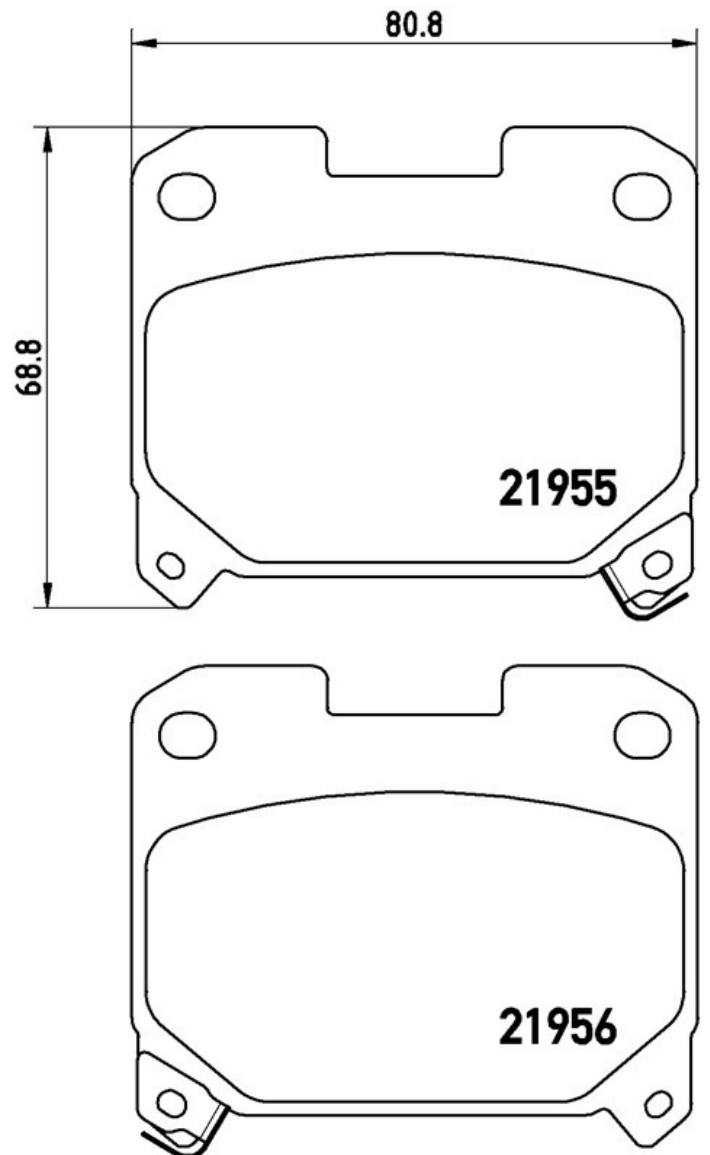

Technische gegevens remblok

As Achter	WVA 21955, 21956
Breedte 80,8 mm	Dikte 16 mm
Hoogte 68,8 mm	Remsysteem Sumitomo
Accessoires	Slijtindicator Akoestische

EAN-code
8020584062296

Compatibele voertuigen

TOYOTA

Model	Type	Kw	Jaar
-------	------	----	------

CELICA Coupe (_T20_)	2.0 i Turbo 4WD (ST205)	178	02/94 11/99
SUPRA (_A8_)	3.0 i Bi-Turbo (JZA80_)	243	05/93 07/02

OE-codes

Compatibele OE-codes

NISSAN	AY060TY013
TOYOTA	0446614040
TOYOTA	0446620050
TOYOTA	0449220110