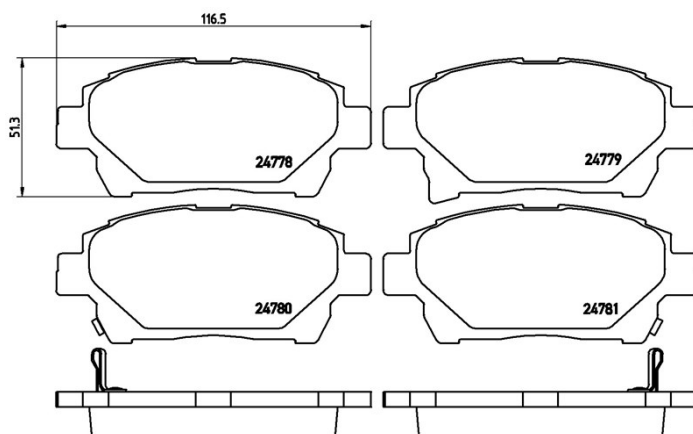

Technische gegevens remblok

As
Voor

WVA

Breedte
116,5 mm

Dikte
16,6 mm

Hoogte
51,3 - 53,8 mm

Remsysteem
Advics

Accessoires

Slijtindicator
Akoestische

EAN-code
8020584062357

Compatibele voertuigen

ASTON MARTIN

Model	Type	Kw	Jaar
CYGNET	1.3	72	04/11 10/13

SCION

Model	Type	Kw	Jaar
iQ Hatchback (NGJ1_)	1.3	70	09/11 -

TOYOTA

Model	Type	Kw	Jaar
IQ (_J1_)	1.0 (KGJ10_)	50	01/09 -
IQ (_J1_)	1.33 (NGJ10_)	69	01/09 -
IQ (_J1_)	1.33 (NGJ10_)	72	01/09 -
IQ (_J1_)	1.4 D-4D (NUJ10_)	66	01/09 -

OE-codes