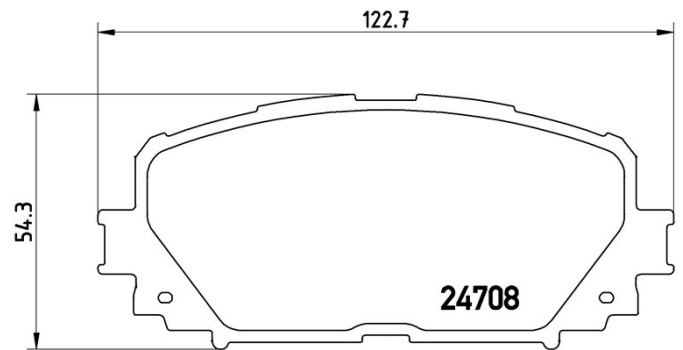

Compatibele voertuigen

DAIHATSU

Model	Type	Kw	Jaar
CHARADE	1.33 16V	73	05/11 -

TOYOTA

Model	Type	Kw	Jaar
COROLLA Estate (_E16_)	1.5 (NZE161G)	80	05/12 -
COROLLA Estate (_E16_)	1.5 4WD (NZE164G)	76	05/12 -
RACTIS (_P10_)	1.3 (SCP100_)	64	09/05 08/10
RACTIS (_P10_)	1.5 (NCP100_)	81	09/05 08/10
RACTIS (_P10_)	1.5 4WD (NCP105_)	77	09/05 08/10
VERSO S (_P12_)	1.5 (NCP120_, NCP122_)	80	11/10 04/14
VERSO S (_P12_)	1.5 4WD (NCP125_)	77	11/10 10/16
YARIS (_P13_)	1.3 (NSP130_)	73	09/11 -
YARIS (_P13_)	1.3 (NSP130_)	70	12/10 -
YARIS (_P13_)	1.3 4WD (NSP135_)	70	12/10 -