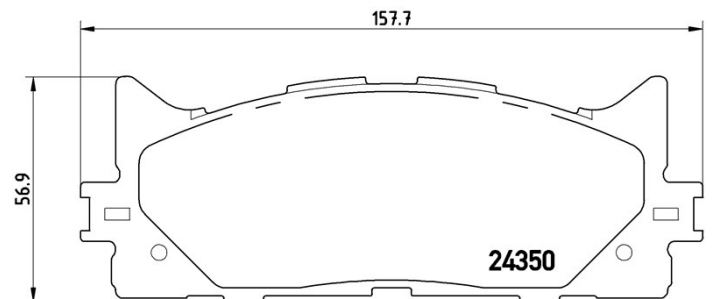

Technische gegevens remblok

As
Voor

WVA
24350

Breedte
157,7 mm

Dikte
17,6 mm

Hoogte
56,9 mm

Remsysteem
Akebono

Accessoires

Slijtindicator
Zonder

EAN-code
8020584091098

Compatibele voertuigen

DAIHATSU

Model	Type	Kw	Jaar
ALTIS Saloon	2.5 Hybrid	118	05/12 -

LEXUS

Model	Type	Kw	Jaar
ES (_V4_)	240 (ACV40_)	123	08/09 06/12
ES (_V4_)	3.5 (GSV40_)	200	09/10 06/12
ES (_V4_)	3.5 (GSV40_)	204	05/06 06/12
ES (_V6_)	200 (ASV61_)	110	08/15 -
ES (_V6_)	200 (ASV61_)	123	08/15 -
ES (_V6_)	250 (AV60_)	133	06/12 -
ES (_V6_)	250 (AVV60_, ASV60_)	135	06/12 -
ES (_V6_)	300h (ASV60_, AVV60_)	149	09/12 -
ES (_V6_)	300h (ASV60_, AVV60_)	118	06/12 -
ES (_V6_)	350 (GSV60_)	200	06/12 -