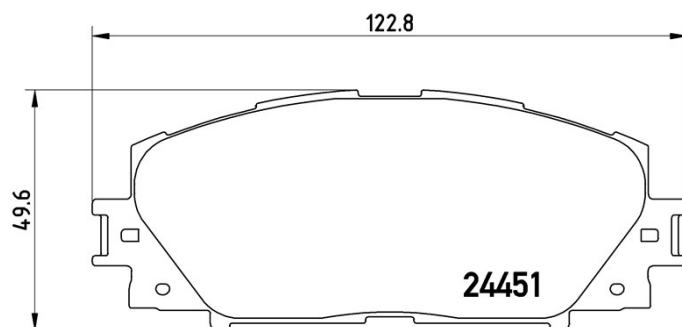

EAN-code

8020584103876

Compatibele voertuigen

DAIHATSU

Model	Type	Kw	Jaar
CHARADE	1.33 16V	73	05/11 -

PERODUA

Model	Type	Kw	Jaar
ALZA	1.5	76	03/09 -

TOYOTA

Model	Type	Kw	Jaar
AQUA (_NHP1_)	1.5 Hybrid (NHP10)	54	12/11 -
COROLLA Estate (_E16_)	1.5 Hybrid (NKE165G)	54	10/14 -
COROLLA Estate (_E16_)	1.8 (ZRE162G)	103	05/12 -
COROLLA Saloon (_E15_)	1.5 (NZE141)	81	06/07 05/12
COROLLA Saloon (_E15_)	1.5 4WD (NZE144)	77	08/07 05/12
COROLLA Saloon (_E16_)	1.3 (NRE160)	70	05/12 -
COROLLA Saloon (_E16_)	1.5 (NRE161)	80	05/12 -