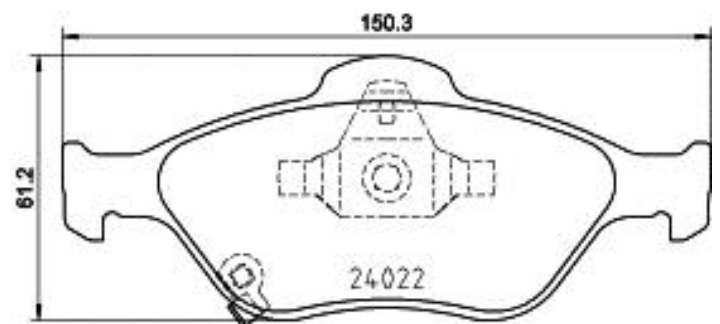

Remblokken P 83 159

Technische gegevens remblok

As
Voor

WVA
24022, 24023, 24952

Breedte
150,1 - 150,3 mm

Dikte
17,8 mm

Hoogte
58,5 - 61,17 mm

Remsysteem
Teves

Accessoires

Slijtindicator
Akoestische

EAN-code
8020584084236

Compatibele voertuigen

TOYOTA

Model	Type	Kw	Jaar
YARIS (_P13_)	1.5 (NSP131_)	82	02/17 -
YARIS (_P13_)	1.5 Hybrid (NHP130_)	54	04/15 -

OE-codes

Compatibele OE-codes