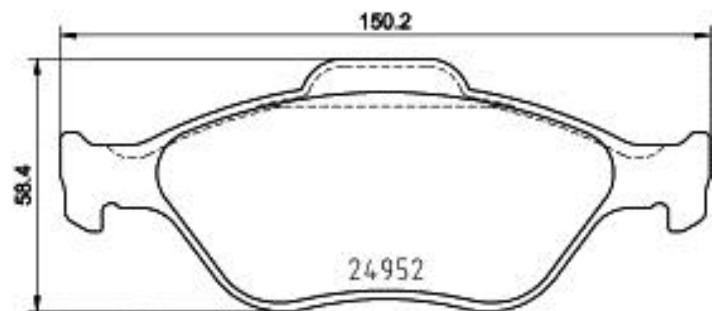

Remblokken P 83 159

Technische gegevens remblok

As
Voor

WVA
24022, 24023, 24952

Breedte
150,1 - 150,3 mm

Dikte
17,8 mm

Hoogte
58,5 - 61,17 mm

Remsysteem
Teves

Accessoires

Slijtindicator
Akoestische

EAN-code
8020584084236

Compatibele voertuigen

TOYOTA

Model	Type	Kw	Jaar
YARIS (_P13_)	1.5 (NSP131_)	82	02/17 -
YARIS (_P13_)	1.5 Hybrid (NHP130_)	54	04/15 -

OE-codes

Compatibele OE-codes