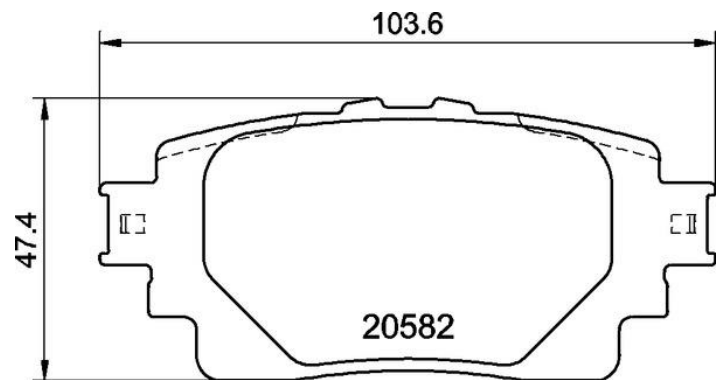

REMBLOK P 83 174

Het P 83 174-remblok is synoniem aan betrouwbaarheid

De Brembo-remblokken garanderen de grootste veiligheid tijdens het remmen dankzij het gebruik van meer dan 100 verschillende compounds, die afhankelijk van het type voertuig en het gebruik zijn ontworpen. Minimale remweg, maximaal rijcomfort en geruisloosheid zijn de belangrijkste kenmerken van de materialen van Brembo. De Brembo-remblokken worden samen met een breed scala aan accessoires en montagekits geleverd voor een professionele installatie.

- ✓ Gelijkwaardig aan OE
- ✓ Brembo-kwaliteit
- ✓ ECE-R90-certificering
- ✓ Veiligheid
- ✓ Performance
- ✓ Comfort

Technische specificaties

EAN-code 8020584117460	Achter	Dikte 15 mm
Breedte 104 mm	Hoogte 48 mm	Remsysteem Akebono
Slijtage-indicator Zonder	WVA 20582	Accessoires Met anti-geluid plaatje