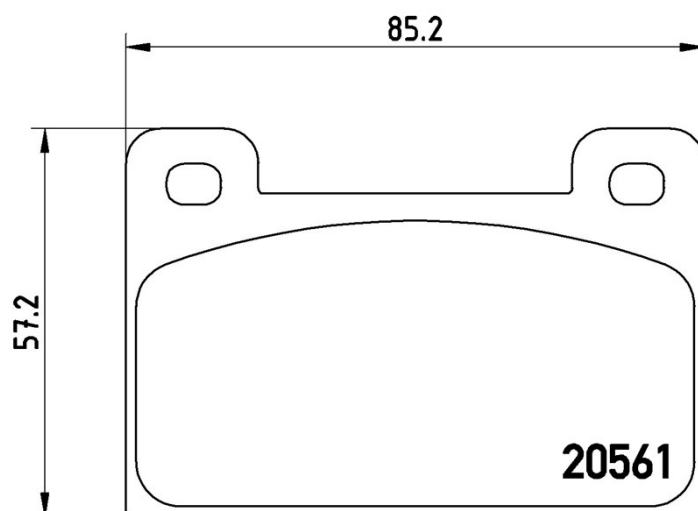

Technische gegevens remblok

As
Voor

WVA
20561

Breedte
85,2 mm

Dikte
15 mm

Hoogte
57,2 mm

Remsysteem
Skoda

Accessoires

Slijtindicator
Zonder

EAN-code
8020584058091

Compatibele voertuigen

SKODA

Model	Type	Kw	Jaar
130	G, GL (S136)	46	02/85 10/91
130	GL	39	08/87 10/91
130	GL (S135)	43	01/87 10/91
130	L, GL	45	02/85 10/91
RAPID (120G, 130G, 135G)	1.3 (130G)	45	03/85 08/88
RAPID (120G, 130G, 135G)	1.3 (130G)	39	08/87 10/91
RAPID (120G, 130G, 135G)	1.3 S (135GL)	43	09/84 12/90

WARTBURG

Model	Type	Kw	Jaar
353	1.0	37	04/69 02/75

353	1.0	33	06/66 04/69
353	1.0 (353 W 000)	37	02/75 08/88
353	1.3	43	09/88 05/91
353 Tourist	1.0	37	02/75 01/89
353 Tourist	1.0	37	04/69 02/75
353 Tourist	1.0	33	10/67 04/69
353 Tourist	1.3	43	02/89 05/91