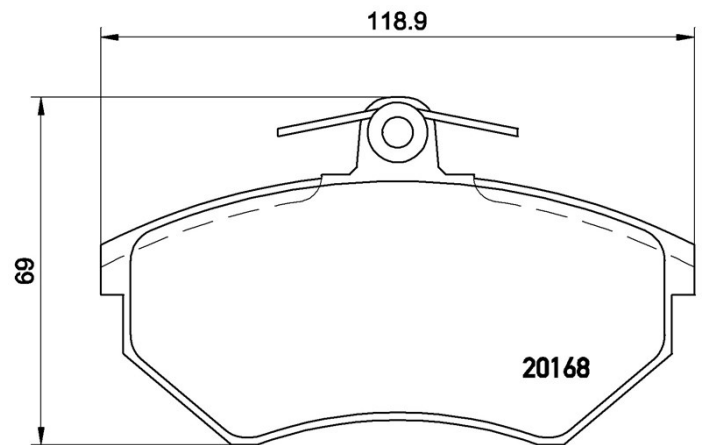

EAN-code

8020584058183

Compatibele voertuigen

SEAT

Model	Type	Kw	Jaar
CORDOBA (6K1, 6K2)	1.8 i 16V	95	10/93 08/96
CORDOBA (6K1, 6K2)	2.0 i	85	02/93 06/99
IBIZA II (6K1)	1.8 i 16V	95	11/93 08/96
IBIZA II (6K1)	2.0 i	85	03/93 08/99
TOLEDO I (1L)	1.8 16V	92	05/91 03/99
TOLEDO I (1L)	1.8 16V	98	05/91 03/99
TOLEDO I (1L)	1.8 GT	102	05/91 11/92
TOLEDO I (1L)	1.9 TDI	66	08/95 03/99
TOLEDO I (1L)	1.9 TDI	81	11/96 03/99
TOLEDO I (1L)	2.0 i	85	05/91 03/99

VW