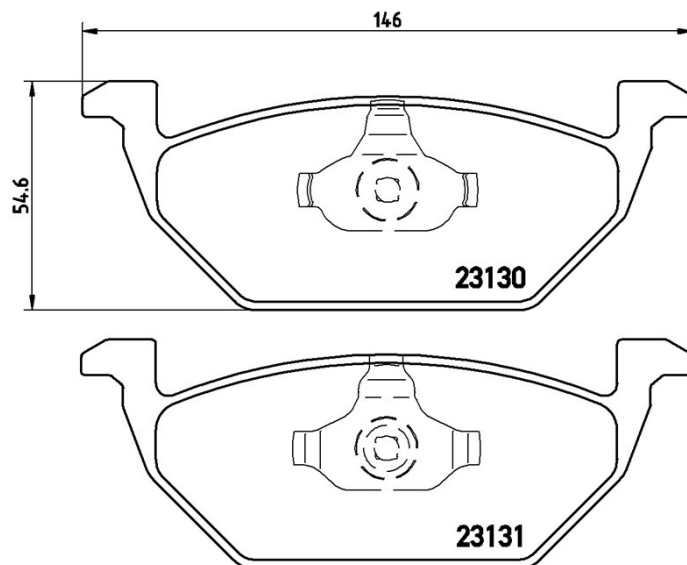

Technische gegevens remblok

As
Voor

WVA
23130, 23131

Breedte
146 mm

Dikte
19,7 mm

Hoogte
54,6 mm

Remsysteem
Teves

Accessoires

Slijtindicator
Zonder

EAN-code
8020584069257

Compatibele voertuigen

AUDI

Model	Type	Kw	Jaar
A1 (8X1, 8XK)	1.0 TFSI	60	01/16 10/18
A1 (8X1, 8XK)	1.0 TFSI	70	03/15 10/18
A1 (8X1, 8XK)	1.2 TFSI	63	05/10 04/15
A1 (8X1, 8XK)	1.4 TDI	66	11/14 10/18
A1 (8X1, 8XK)	1.4 TFSI	136	01/11 04/15
A1 (8X1, 8XK)	1.4 TFSI	103	04/12 04/15
A1 (8X1, 8XK)	1.4 TFSI	90	05/10 04/15
A1 (8X1, 8XK)	1.4 TFSI	92	11/14 10/18
A1 (8X1, 8XK)	1.4 TSI	110	11/14 10/18
A1 (8X1, 8XK)	1.6 TDI	66	03/11 04/15
A1 (8X1, 8XK)	1.6 TDI	77	05/10 04/15
A1 (8X1, 8XK)	1.6 TDI	85	11/14 10/18
A1 (8X1, 8XK)	1.8 TFSI	141	02/15 10/18
A1 (8X1, 8XK)	2.0 TDI	100	05/12 04/15
A1 (8X1, 8XK)	2.0 TDI	105	09/11 04/15
A1 (8X1, 8XK)	2.0 TFSI quattro	188	03/12 11/12
A1 Sportback (8XA, 8XF)	1.0 TFSI	60	01/16 10/18
A1 Sportback (8XA, 8XF)	1.0 TFSI	70	03/15 10/18