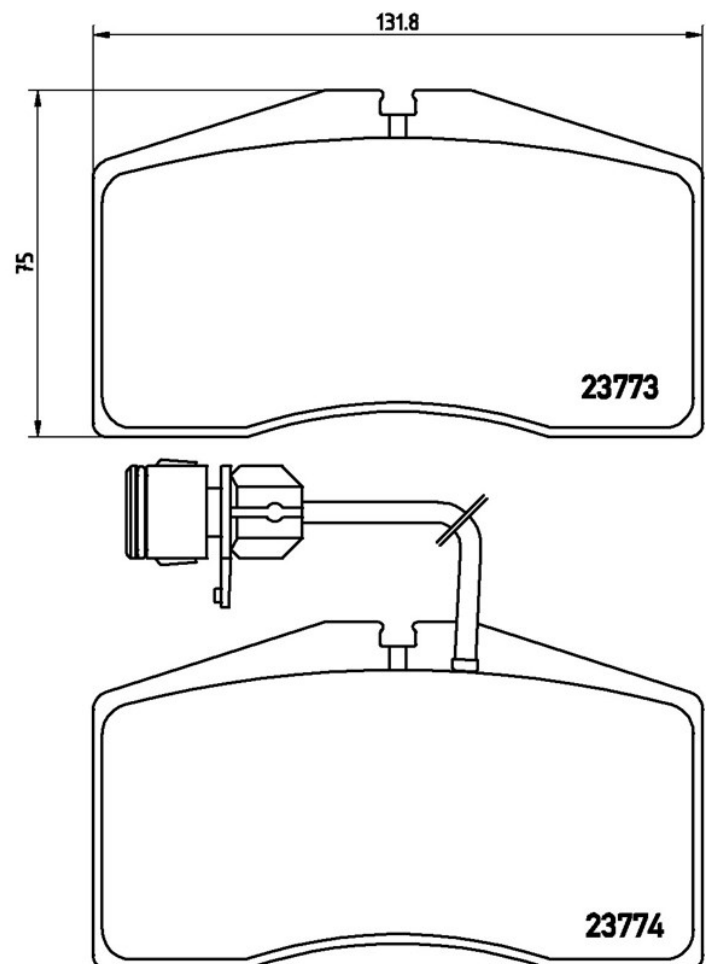

Technische gegevens remblok

As
Voor

WVA
23773, 23774

Breedte
131,8 mm

Dikte
17,5 mm

Hoogte
75 mm

Remsysteem
Brembo

Accessoires

Slijtindicator
Electrische

EAN-code
8020584058565

Compatibele voertuigen

AUDI

Model	Type	Kw	Jaar
A8 (4D2, 4D8)	2.5 TDI	110	01/97 04/00
A8 (4D2, 4D8)	2.5 TDI	132	09/00 09/02
A8 (4D2, 4D8)	2.5 TDI quattro	110	07/97 04/00

A8 (4D2, 4D8)	2.5 TDI quattro	132	09/00 09/02
A8 (4D2, 4D8)	2.8	142	04/96 09/02
A8 (4D2, 4D8)	2.8 quattro	142	04/96 09/02
A8 (4D2, 4D8)	3.3 TDI quattro	165	06/00 09/02
A8 (4D2, 4D8)	3.7	169	07/95 12/98
A8 (4D2, 4D8)	3.7	191	11/98 09/02
A8 (4D2, 4D8)	3.7 quattro	169	07/95 11/98
A8 (4D2, 4D8)	3.7 quattro	191	11/98 09/02
A8 (4D2, 4D8)	4.2 quattro	175	02/99 04/00
A8 (4D2, 4D8)	4.2 quattro	180	03/94 07/96
A8 (4D2, 4D8)	4.2 quattro	220	03/94 11/98
A8 (4D2, 4D8)	4.2 quattro	210	07/95 09/98
A8 (4D2, 4D8)	4.2 quattro	224	09/96 12/99
A8 (4D2, 4D8)	4.2 quattro	228	11/98 09/02
A8 (4D2, 4D8)	S 8 quattro	265	06/99 09/02
A8 (4D2, 4D8)	S8 quattro	250	07/96 06/99