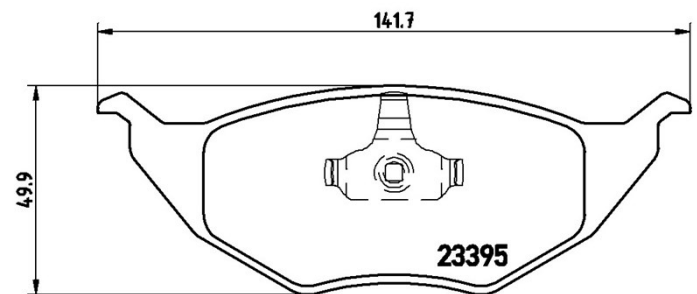

Technische gegevens remblok

As
Voor

WVA
23394, 23395

Breedte
141,7 mm

Dikte
14,5 mm

Hoogte
49,9 - 48,2 mm

Remsysteem
Teves

Accessoires
Met zuigerdip

Slijtindicator
Zonder

EAN-code
8020584058589

Compatibele voertuigen

VW

Model	Type	Kw	Jaar
LUPO (6X1, 6E1)	1.2 TDI 3L	45	07/99 07/05

OE-codes

Compatibele OE-codes

AUDI	6E0698151
SEAT	6E0698151
SKODA	6E0698151
VW	6E0698151