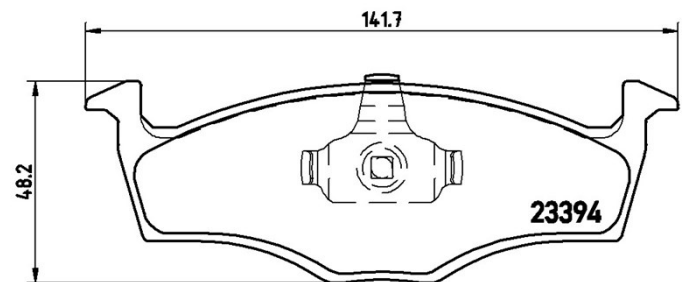

Technische gegevens remblok

As
Voor

WVA
23394, 23395

Breedte
141,7 mm

Dikte
14,5 mm

Hoogte
49,9 - 48,2 mm

Remsysteem
Teves

Accessoires
Met zuigerdip

Slijtindicator
Zonder

EAN-code
8020584058589

Compatibele voertuigen

VW

Model	Type	Kw	Jaar
LUPO (6X1, 6E1)	1.2 TDI 3L	45	07/99 07/05

OE-codes

Compatibele OE-codes

AUDI	6E0698151
SEAT	6E0698151
SKODA	6E0698151
VW	6E0698151