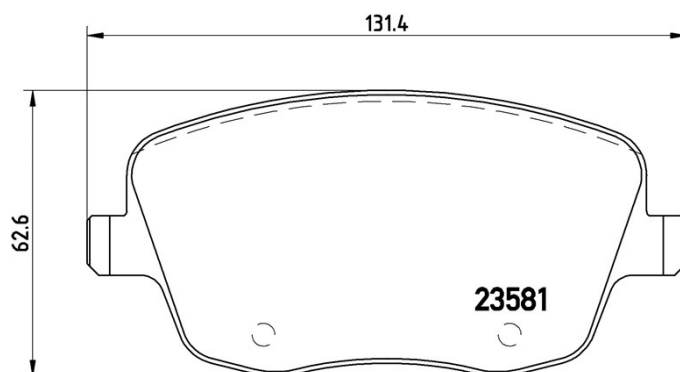

Technische gegevens remblok

As
Voor

WVA
23581

Breedte
131,4 mm

Dikte
19 mm

Hoogte
60 mm

Remsysteem
Lucas

Accessoires
Met accessoires
Met remklauw schroeven

Slijtindicator
Zonder

EAN-code
8020584069264

Compatibele voertuigen

SEAT

Model	Type	Kw	Jaar
IBIZA III (6L1)	1.4 16V	74	02/02 11/09
IBIZA III (6L1)	1.4 16V	55	02/02 12/07
IBIZA III (6L1)	1.8 T FR	110	12/03 05/08
IBIZA III (6L1)	1.9 TDI	96	02/02 11/09
IBIZA III (6L1)	2.0	86	09/02 12/08
IBIZA III (6L1)	2.0	85	04/02 11/09
IBIZA IV (6J5, 6P1)	1.4 TSI	110	06/09 -
IBIZA IV (6J5, 6P1)	1.6 TDI	77	05/09 -
IBIZA IV (6J5, 6P1)	1.9 TDI	77	03/08 06/10
IBIZA IV (6J5, 6P1)	2.0	86	09/09 -
IBIZA IV (6J5, 6P1)	2.0	85	10/08 -
IBIZA IV (6J5, 6P1)	2.0 TDI	105	01/10 -
IBIZA IV SPORTCOUPE (6J1, 6P5)	1.4 TSI	110	06/09 -
IBIZA IV SPORTCOUPE (6J1, 6P5)	1.6 TDI	77	05/09 -
IBIZA IV SPORTCOUPE (6J1, 6P5)	1.9 TDI	77	07/08 06/10
IBIZA IV SPORTCOUPE (6J1, 6P5)	2.0	85	10/08 -
IBIZA IV SPORTCOUPE (6J1, 6P5)	2.0 TDI	105	01/10 -

POLO Saloon (9A4, 9A2, 9N2)	1.6 Total Flex	74	10/04 -
POLO Saloon (9A4, 9A2, 9N2)	1.9 SDI	47	09/02 -
POLO Saloon (9A4, 9A2, 9N2)	1.9 TDi	74	09/02 -
POLO Saloon (9A4, 9A2, 9N2)	2.0	85	09/02 -
POLO Saloon (9A4, 9A2, 9N2)	2.0 Flex	88	10/08 12/14
POLO Saloon (9A4, 9A2, 9N2)	2.0 Total Flex	88	09/08 12/14