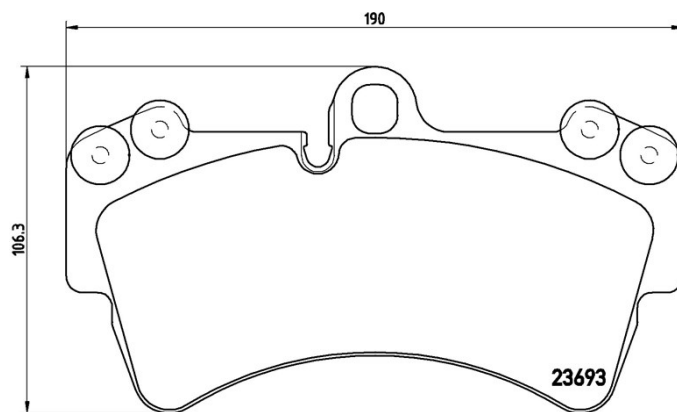

Technische gegevens remblok

As
Voor

WVA
23693

Breedte
190 mm

Dikte
16,7 mm

Hoogte
106,3 mm

Remsysteem
Brembo

Accessoires
Met contragewichten

Slijtindicator
Vorbereid

EAN-code
8020584058688

Compatibele voertuigen

AUDI

Model	Type	Kw	Jaar
Q7 (4LB)	3.0 TDI quattro	171	03/06 05/08
Q7 (4LB)	3.0 TDI quattro	155	03/06 05/10
Q7 (4LB)	3.0 TDI quattro	150	05/10 08/15
Q7 (4LB)	3.0 TDI quattro	180	05/11 08/15
Q7 (4LB)	3.0 TDI quattro	165	06/09 05/12
Q7 (4LB)	3.0 TDI quattro	176	11/07 08/15
Q7 (4LB)	3.0 TFSI quattro	200	05/10 08/15
Q7 (4LB)	3.0 TFSI quattro	245	05/10 08/15
Q7 (4LB)	3.0 TFSI quattro	206	05/11 08/15
Q7 (4LB)	3.6 FSI quattro	206	08/06 05/10
Q7 (4LB)	4.2 FSI quattro	257	03/06 05/10
Q7 (4LB)	4.2 quattro	231	03/06 12/10

VW

Model	Type	Kw	Jaar
TOUAREG (7LA, 7L6, 7L7)	2.5 R5 TDI	128	01/03 05/10
TOUAREG (7LA, 7L6, 7L7)	2.5 R5 TDI	120	08/03 05/10
TOUAREG (7LA, 7L6, 7L7)	3.0 V6 TDI	165	11/04 05/10
TOUAREG (7LA, 7L6, 7L7)	3.0 V6 TDI	176	11/07 05/10
TOUAREG (7LA, 7L6, 7L7)	3.2 V6	162	10/02 11/06
TOUAREG (7LA, 7L6, 7L7)	3.2 V6	177	11/04 11/06
TOUAREG (7LA, 7L6, 7L7)	3.6 V6 FSI	206	10/05 05/10
TOUAREG (7LA, 7L6, 7L7)	4.2 V8	228	12/02 11/06
TOUAREG (7LA, 7L6, 7L7)	4.2 V8 FSI	257	06/06 05/10
TOUAREG (7LA, 7L6, 7L7)	5.0 R50 TDI	257	08/07 05/10
TOUAREG (7LA, 7L6, 7L7)	5.0 V10 TDI	230	10/02 05/10
TOUAREG (7LA, 7L6, 7L7)	6.0 W12	331	08/04 05/10