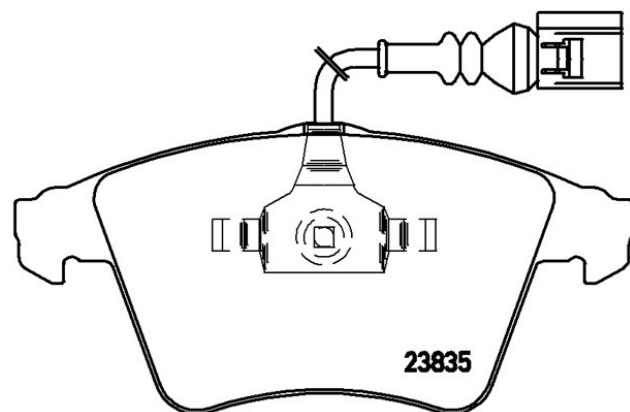

Technische gegevens remblok

As

Voor

WVA

23749, 23835

Breedte

156 mm

Dikte

18,8 - 19,8 mm

Hoogte

73,2 - 75 mm

Remsysteem

Teves

Accessoires

Slijtindicator

Electrische

EAN-code

8020584059838

Compatibele voertuigen

VW

Model	Type	Kw	Jaar
TOUAREG (7LA, 7L6, 7L7)	2.5 R5 TDI	128	01/03 05/10
TOUAREG (7LA, 7L6, 7L7)	2.5 R5 TDI	120	08/03 05/10
TOUAREG (7LA, 7L6, 7L7)	3.0 V6 TDI	165	11/04 05/10
TOUAREG (7LA, 7L6, 7L7)	3.2 V6	162	10/02 11/06
TOUAREG (7LA, 7L6, 7L7)	3.2 V6	177	11/04 11/06