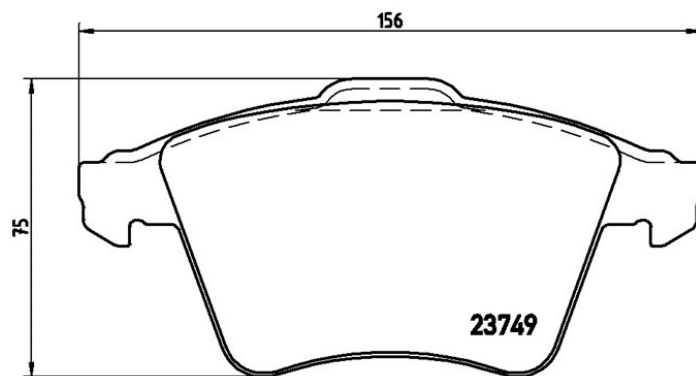

Technische gegevens remblok

As

Voor

WVA

23749, 23835

Breedte

156 mm

Dikte

18,8 - 19,8 mm

Hoogte

73,2 - 75 mm

Remsysteem

Teves

Accessoires

Slijtindicator

Electrische

EAN-code

8020584059838

Compatibele voertuigen

VW

Model	Type	Kw	Jaar
TOUAREG (7LA, 7L6, 7L7)	2.5 R5 TDI	128	01/03 05/10
TOUAREG (7LA, 7L6, 7L7)	2.5 R5 TDI	120	08/03 05/10
TOUAREG (7LA, 7L6, 7L7)	3.0 V6 TDI	165	11/04 05/10
TOUAREG (7LA, 7L6, 7L7)	3.2 V6	162	10/02 11/06
TOUAREG (7LA, 7L6, 7L7)	3.2 V6	177	11/04 11/06