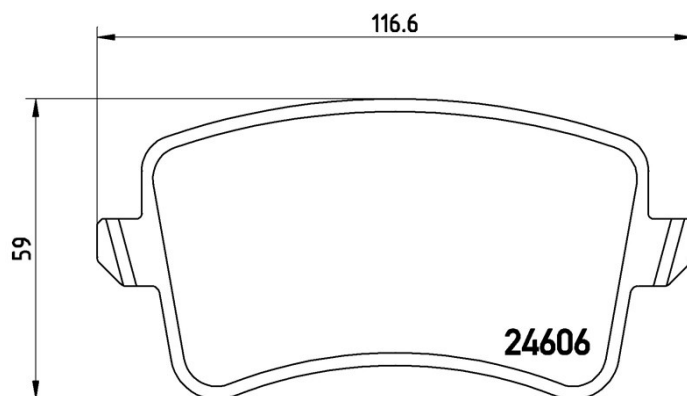

Compatibele voertuigen

AUDI

Model	Type	Kw	Jaar
A4 (8K2, B8)	2.0 TDI	110	05/13 12/15
A4 (8K2, B8)	2.0 TDI	140	09/13 12/15
A4 (8K2, B8)	2.0 TDI quattro	110	05/13 12/15
A4 (8K2, B8)	2.0 TDI quattro	140	09/13 12/15
A4 (8K2, B8)	2.0 TFSI	162	05/13 12/15
A4 (8K2, B8)	2.0 TFSI	165	05/13 12/15
A4 (8K2, B8)	2.0 TFSI	155	06/08 05/13
A4 (8K2, B8)	2.0 TFSI	132	06/08 12/15
A4 (8K2, B8)	2.0 TFSI flexible fuel	132	11/09 12/15
A4 (8K2, B8)	2.0 TFSI flexible fuel quattro	132	11/09 12/15
A4 (8K2, B8)	2.0 TFSI quattro	162	05/13 12/15
A4 (8K2, B8)	2.0 TFSI quattro	165	05/13 12/15