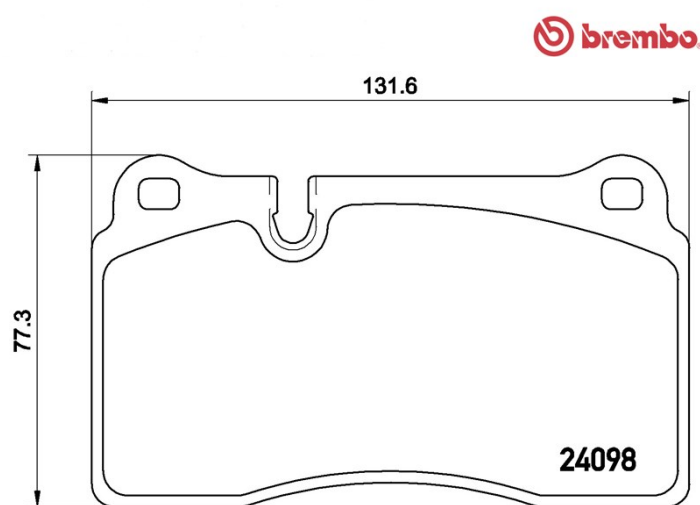

Technische gegevens remblok

As Voor	WVA 24098
Breedte 131,8 mm	Dikte 17,1 mm
Hoogte 77,2 mm	Remsysteem Brembo
Accessoires	Slijtindicator Voorbereid

EAN-code
8020584062593

Compatibele voertuigen

VW				
Model	Type	Kw	Jaar	
TOUAREG (7LA, 7L6, 7L7)	2.5 R5 TDI	128	01/03 05/10	
TOUAREG (7LA, 7L6, 7L7)	2.5 R5 TDI	120	08/03 05/10	
TOUAREG (7LA, 7L6, 7L7)	3.0 TDI	155	04/06 05/10	
TOUAREG (7LA, 7L6, 7L7)	3.0 V6 TDI	165	11/04 05/10	
TOUAREG (7LA, 7L6, 7L7)	3.0 V6 TDI	176	11/07 05/10	
TOUAREG (7LA, 7L6, 7L7)	3.2 V6	162	10/02 11/06	
TOUAREG (7LA, 7L6, 7L7)	3.2 V6	177	11/04 11/06	
TOUAREG (7LA, 7L6, 7L7)	3.6 V6 FSI	206	10/05 05/10	
TOUAREG (7LA, 7L6, 7L7)	4.2 V8	228	12/02 11/06	
TOUAREG (7P5, 7P6)	3.0 V6 TDI	150	01/10 03/18	
TOUAREG (7P5, 7P6)	3.0 V6 TDI	176	01/10 03/18	

TOUAREG (7P5, 7P6)	3.0 V6 TDI	180	05/11 03/18
TOUAREG (7P5, 7P6)	3.0 V6 TDI	165	06/10 03/18
TOUAREG (7P5, 7P6)	3.0 V6 TDI	193	09/14 03/18
TOUAREG (7P5, 7P6)	3.0 V6 TSI	235	01/15 03/18
TOUAREG (7P5, 7P6)	3.0 V6 TSI	213	08/10 03/18
TOUAREG (7P5, 7P6)	3.0 V6 TSI Hybrid	245	04/10 03/18
TOUAREG (7P5, 7P6)	3.6 V6 FSI	206	04/10 03/18
TOUAREG (7P5, 7P6)	3.6 V6 FSI	183	08/10 03/18
TOUAREG (7P5, 7P6)	4.2 V8 FSI	265	01/11 03/18
TOUAREG (7P5, 7P6)	4.2 V8 TDI	250	01/10 03/18