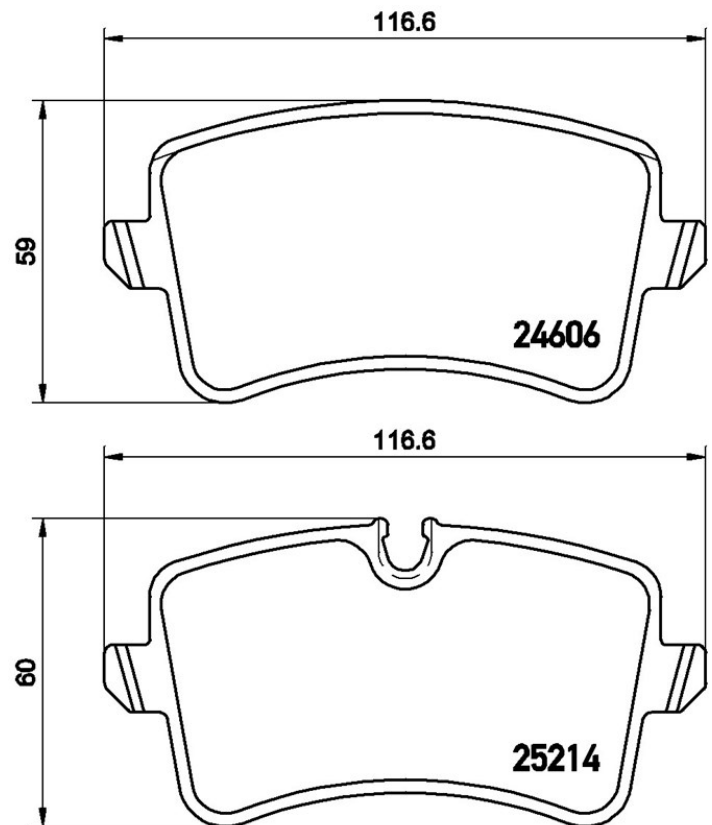

Remblokken P 85 119

Technische gegevens remblok

As
Achter

WVA
24606, 25214

Breedte
116,6 mm

Dikte
17,5 mm

Hoogte
59 - 60 mm

Remsysteem
Lucas

Accessoires
Met accessoires
Met remklauw schroeven

Slijtindicator
Electrische

EAN-code
8020584103920

Compatibele voertuigen

AUDI

Model	Type	Kw	Jaar
A5 (8T3)	RS5 quattro	331	03/10 08/15
A6 (4G2, 4GC, C7)	1.8 TFSI	140	09/14 09/18
A6 (4G2, 4GC, C7)	2.0 TDI	100	01/12 09/18
A6 (4G2, 4GC, C7)	2.0 TDI	120	03/11 09/18
A6 (4G2, 4GC, C7)	2.0 TDI	130	03/11 09/18