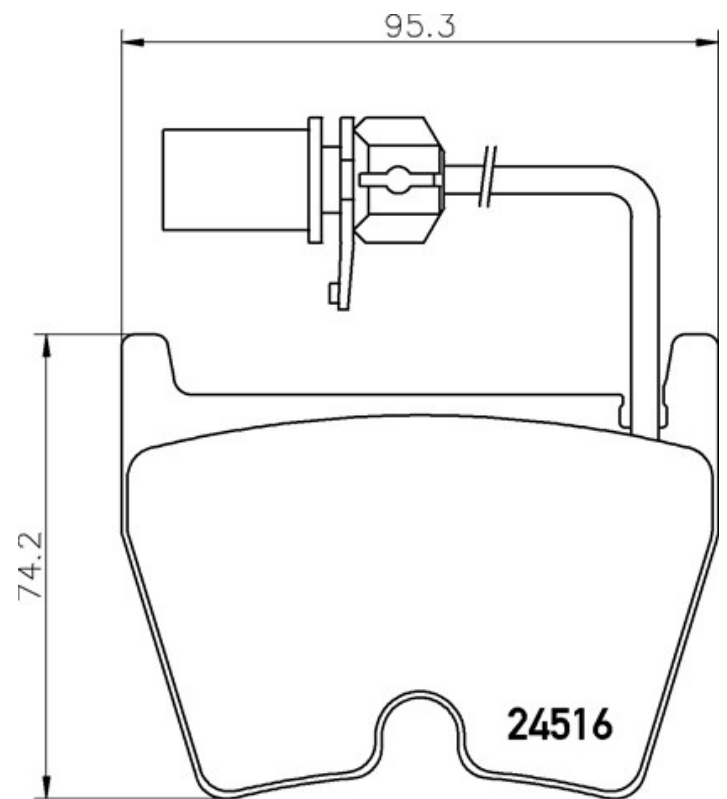

Technische gegevens remblok

As
Voor

WVA
24516, 23751

Breedte
95,3 mm

Dikte
16,7 mm

Hoogte
74,2 mm

Remsysteem
Brembo

Accessoires

Slijtindicator
Electrische

EAN-code
8020584112595

Compatibele voertuigen

AUDI

Model	Type	Kw	Jaar
R8 (422, 423)	4.2 FSI quattro	309	04/07 09/10
R8 (422, 423)	4.2 FSI quattro	316	07/10 07/15
R8 (422, 423)	5.2 FSI quattro	386	04/09 07/15
R8 (422, 423)	5.2 FSI quattro	404	05/12 07/15
R8 (422, 423)	5.2 FSI quattro	419	07/14 07/15
R8 (422, 423)	5.2 FSI quattro	412	11/10 07/15