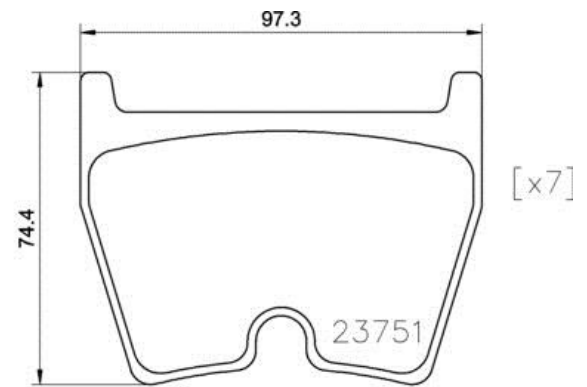

Technische gegevens remblok

As
Voor

WVA
23751, 22083

Breedte
97,3 mm

Dikte
17,9 mm

Hoogte
74,4 mm

Remsysteem
Brembo

Accessoires

Slijtindicator
Electrische

EAN-code
8020584084571

Compatibele voertuigen

AUDI				
Model	Type	Kw	Jaar	
A4 Avant (8K5, B8)	RS4 quattro	331	05/12 08/15	
A4 Avant (8W5, B9)	RS4 quattro	331	10/17 -	
A5 (8T3)	RS5 quattro	331	03/10 08/15	
A5 Convertible (8F7)	RS5 quattro	331	11/12 08/15	
A6 Avant (4G5, 4GD, C7)	RS6 performance quattro	445	11/15 09/18	
A6 Avant (4G5, 4GD, C7)	RS6 quattro	412	01/13 09/18	