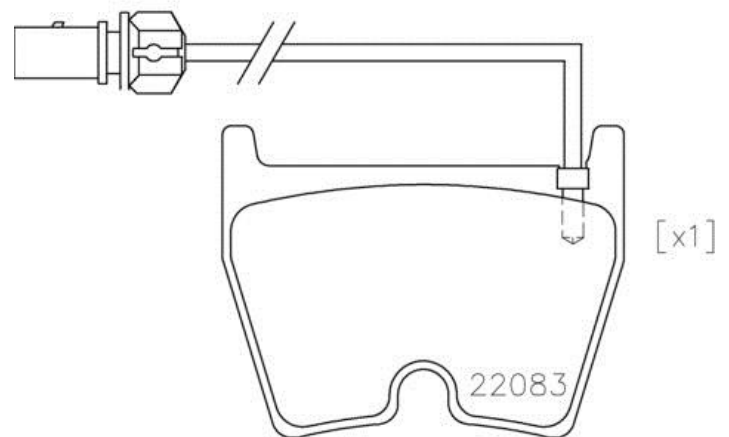

Technische gegevens remblok

As
Voor

WVA
23751, 22083

Breedte
97,3 mm

Dikte
17,9 mm

Hoogte
74,4 mm

Remsysteem
Brembo

Accessoires

Slijtindicator
Electrische

EAN-code
8020584084571

Compatibele voertuigen

AUDI				
Model	Type	Kw	Jaar	
A4 Avant (8K5, B8)	RS4 quattro	331	05/12 08/15	
A4 Avant (8W5, B9)	RS4 quattro	331	10/17 -	
A5 (8T3)	RS5 quattro	331	03/10 08/15	
A5 Convertible (8F7)	RS5 quattro	331	11/12 08/15	
A6 Avant (4G5, 4GD, C7)	RS6 performance quattro	445	11/15 09/18	
A6 Avant (4G5, 4GD, C7)	RS6 quattro	412	01/13 09/18	