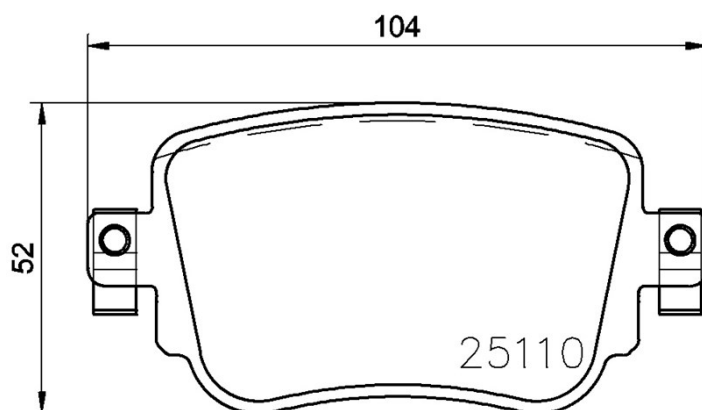

Technische gegevens remblok

As
Achter

Breedte
104 mm

Hoogte
52,2 mm

Accessoires
Met remklauw schroeven

WVA
25110

Dikte
17,5 mm

Remsysteem
TRW

Slijtindicator
Zonder

EAN-code
8020584112687

Compatibele voertuigen

AUDI				
Model	Type	Kw	Jaar	
Q3 (8UB, 8UG)	1.4 TFSI	92	07/16 -	
Q3 (8UB, 8UG)	1.4 TSI	110	10/13 -	
Q3 (8UB, 8UG)	2.0 TDI	88	03/15 -	
Q3 (8UB, 8UG)	2.0 TDI	130	05/13 -	
Q3 (8UB, 8UG)	2.0 TDI	135	05/15 -	
Q3 (8UB, 8UG)	2.0 TDI	100	09/11 -	
Q3 (8UB, 8UG)	2.0 TDI	103	09/11 -	
Q3 (8UB, 8UG)	2.0 TDI	110	11/14 -	
Q3 (8UB, 8UG)	2.0 TDI quattro	103	01/12 -	
Q3 (8UB, 8UG)	2.0 TDI quattro	120	06/11 -	
Q3 (8UB, 8UG)	2.0 TDI quattro	130	06/11 -	
Q3 (8UB, 8UG)	2.0 TDI quattro	110	11/14 -	