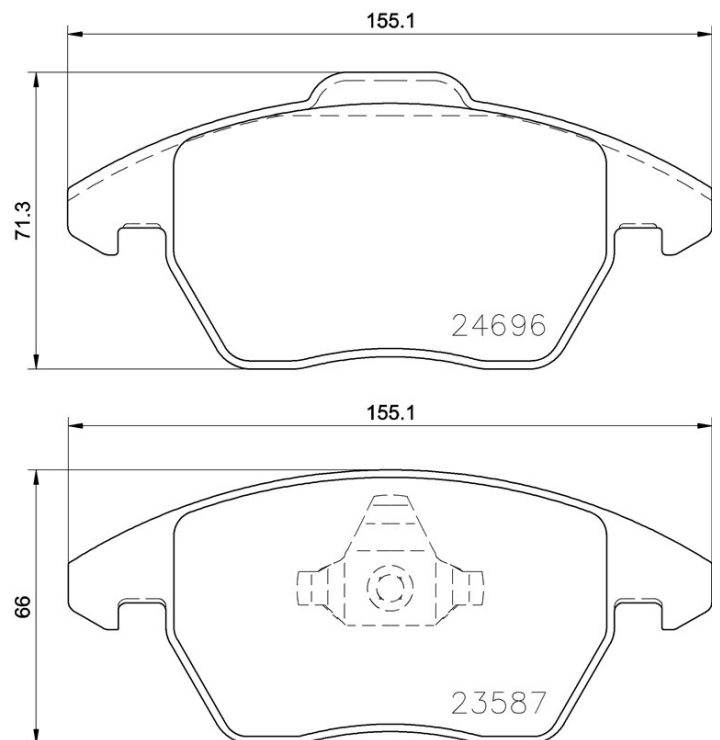

Compatibele voertuigen

AUDI

Model	Type	Kw	Jaar
A1 (8X1, 8XK)	1.0 TFSI	60	01/16 10/18
A1 (8X1, 8XK)	1.0 TFSI	70	03/15 10/18
A1 (8X1, 8XK)	1.4 TDI	66	11/14 10/18
A1 (8X1, 8XK)	1.4 TFSI	92	11/14 10/18
A1 (8X1, 8XK)	1.4 TSI	110	11/14 10/18
A1 (8X1, 8XK)	1.6 TDI	85	11/14 10/18
A1 (8X1, 8XK)	1.8 TFSI	141	02/15 10/18
A1 (8X1, 8XK)	S1 quattro	170	03/14 10/18