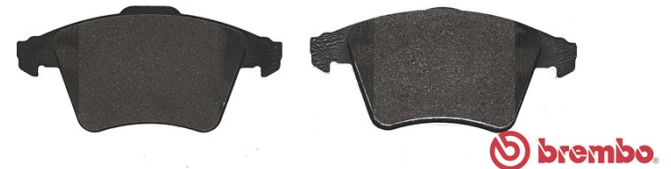

Remblokken P 85 149

brembo
AFTERMARKET

Technische gegevens remblok

As
Voor

WVA
23469

Breedte
155,1 - 156,3 mm

Dikte
20,1 - 18,8 mm

Hoogte
73,3 - 74,8 mm

Remsysteem
Teves

Accessoires

Slijtindicator
Electrische

EAN-code
8020584081273