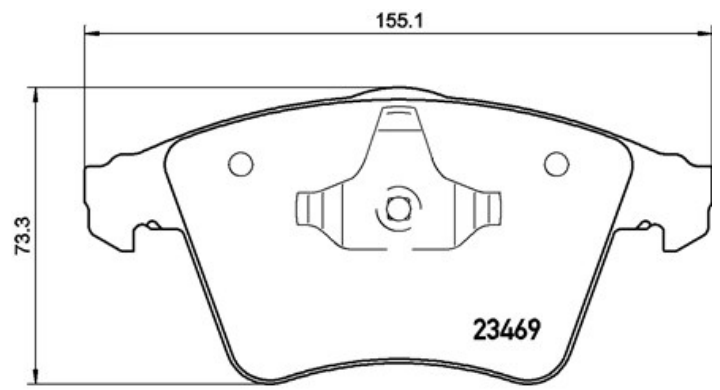

## Technische gegevens remblok

**As**  
Voor

**WVA**  
23469

**Breedte**  
155,1 - 156,3 mm

**Dikte**  
20,1 - 18,8 mm

**Hoogte**  
73,3 - 74,8 mm

**Remsysteem**  
Teves

**Accessoires**

**Slijtindicator**  
Electrische

**EAN-code**  
8020584081273