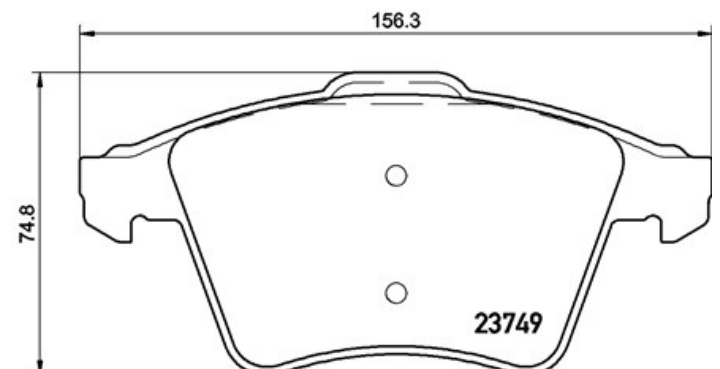

## Technische gegevens remblok

**As**  
Voor

**WVA**  
23469

**Breedte**  
155,1 - 156,3 mm

**Dikte**  
20,1 - 18,8 mm

**Hoogte**  
73,3 - 74,8 mm

**Remsysteem**  
Teves

**Accessoires**

**Slijtindicator**  
Electrische

**EAN-code**  
8020584081273