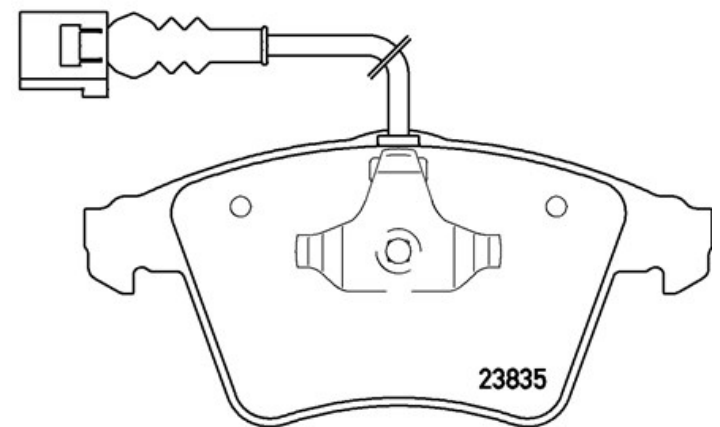

## Technische gegevens remblok

**As**  
Voor

**WVA**  
23469

**Breedte**  
155,1 - 156,3 mm

**Dikte**  
20,1 - 18,8 mm

**Hoogte**  
73,3 - 74,8 mm

**Remsysteem**  
Teves

**Accessoires**

**Slijtindicator**  
Electrische

**EAN-code**  
8020584081273