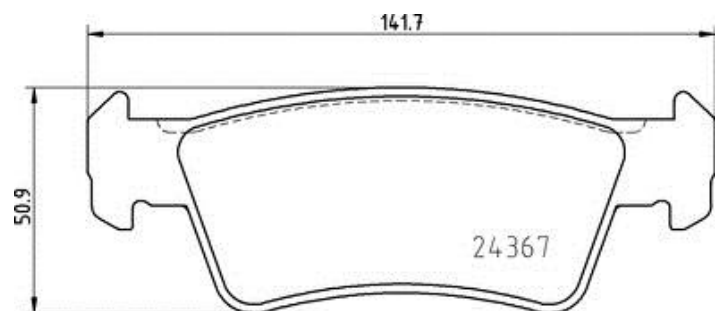

Technische gegevens remblok

As
Achter

WVA

Breedte
141,5 - 140,7 mm

Dikte
19,1 mm

Hoogte
50,9 - 53,9 mm

Remsysteem
Teves

Accessoires

Slijtindicator
Electrische

EAN-code
8020584087008

Compatibele voertuigen

VW

Model	Type	Kw	Jaar
TOUAREG (7LA, 7L6, 7L7)	2.5 R5 TDI	128	01/03 05/10
TOUAREG (7LA, 7L6, 7L7)	2.5 R5 TDI	120	08/03 05/10

OE-codes