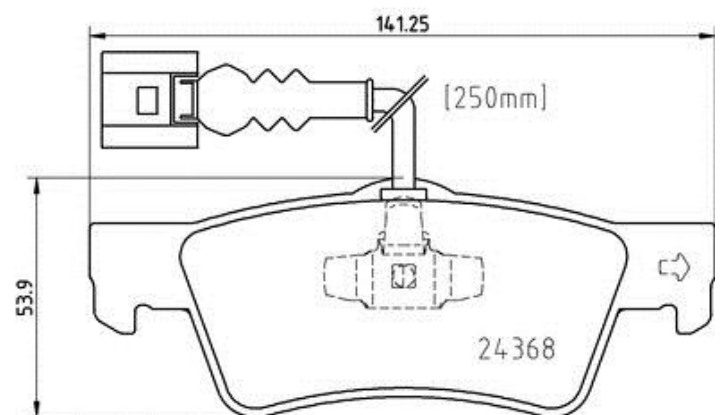

Technische gegevens remblok

As
Achter

WVA

Breedte
141,5 - 140,7 mm

Dikte
19,1 mm

Hoogte
50,9 - 53,9 mm

Remsysteem
Teves

Accessoires

Slijtindicator
Electrische

EAN-code
8020584087008

Compatibele voertuigen

VW

Model	Type	Kw	Jaar
TOUAREG (7LA, 7L6, 7L7)	2.5 R5 TDI	128	01/03 05/10
TOUAREG (7LA, 7L6, 7L7)	2.5 R5 TDI	120	08/03 05/10

OE-codes