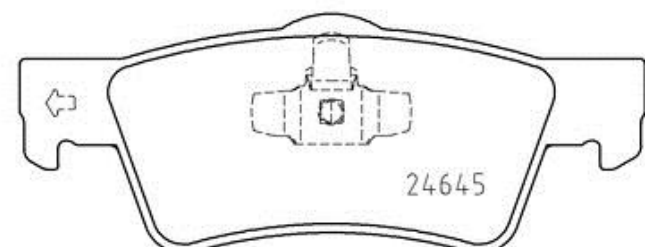

Technische gegevens remblok

As
Achter

WVA

Breedte
141,5 - 140,7 mm

Dikte
19,1 mm

Hoogte
50,9 - 53,9 mm

Remsysteem
Teves

Accessoires

Slijtindicator
Electrische

EAN-code
8020584087008

Compatibele voertuigen

VW

Model	Type	Kw	Jaar
TOUAREG (7LA, 7L6, 7L7)	2.5 R5 TDI	128	01/03 05/10
TOUAREG (7LA, 7L6, 7L7)	2.5 R5 TDI	120	08/03 05/10

OE-codes