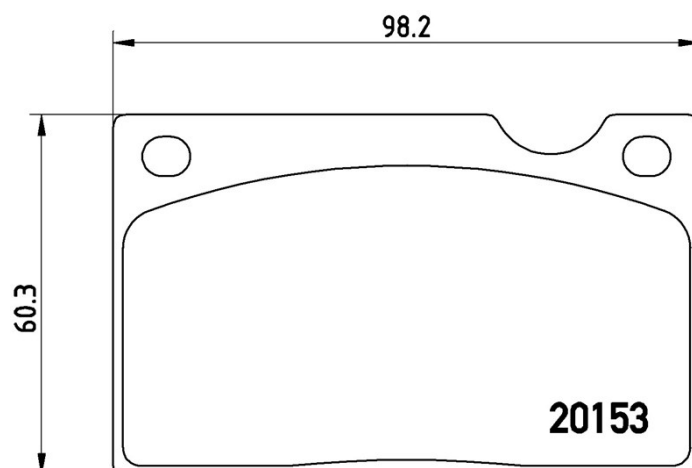

Technische gegevens remblok

As
Voor

WVA
20153

Breedte
98,2 mm

Dikte
16 mm

Hoogte
60,3 mm

Remsysteem
Lucas

Accessoires

Slijtindicator
Zonder

EAN-code
8020584058916

Compatibele voertuigen

VOLVO

Model	Type	Kw	Jaar
240 (P242, P244)	2.0	60	08/74 07/76
240 (P242, P244)	2.0	66	08/76 07/79
240 (P242, P244)	2.0	76	08/84 07/85
240 (P242, P244)	2.0	71	09/78 08/83
240 (P242, P244)	2.0	89	09/84 12/93
240 (P242, P244)	2.0	82	09/88 12/93
240 (P242, P244)	2.0	100	10/82 08/84
240 (P242, P244)	2.1	71	08/74 07/75
240 (P242, P244)	2.1	90	08/74 09/83
240 (P242, P244)	2.1	74	08/75 08/84
240 (P242, P244)	2.1	79	08/80 07/84