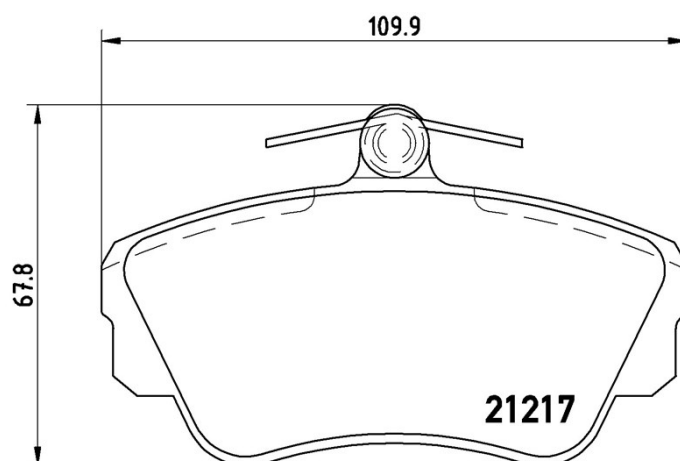

Technische gegevens remblok

As
Voor

WVA
21217

Breedte
109,9 mm

Dikte
18,1 mm

Hoogte
67,8 mm

Remsysteem
Lucas

Accessoires
Met remklauw schroeven

Slijtindicator
Zonder

EAN-code
8020584058985

Compatibele voertuigen

VOLVO			
Model	Type	Kw	Jaar
440 K (445)	1.6	61	09/88 12/96
440 K (445)	1.6	69	09/91 08/93
440 K (445)	1.7	70	08/88 07/89
440 K (445)	1.7	75	08/89 12/96
440 K (445)	1.7	60	09/88 08/89
440 K (445)	1.7	58	09/88 08/92
440 K (445)	1.7	64	09/88 12/96
440 K (445)	1.7	78	09/88 12/96
440 K (445)	1.7 Turbo	90	01/91 12/96
440 K (445)	1.7 Turbo	88	08/88 07/96
440 K (445)	1.8	66	08/91 07/96