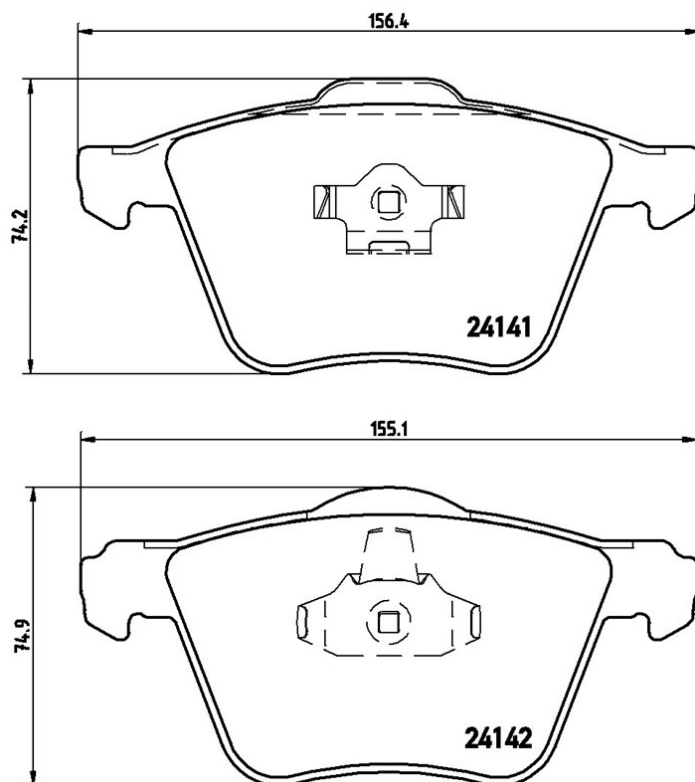

Technische gegevens remblok

As
Voor

WVA
24141, 24142

Breedte
155,1 - 156,6 mm

Dikte
19,8 mm

Hoogte
74,2 - 74,9 mm

Remsysteem
Teves

Accessoires

Slijtindicator
Zonder

EAN-code
8020584059067

Compatibele voertuigen

VOLVO

Model	Type	Kw	Jaar
XC90 I (275)	2.5	153	01/03 12/06
XC90 I (275)	2.5 AWD	153	06/02 12/14
XC90 I (275)	2.5 T AWD	154	10/02 09/14
XC90 I (275)	2.5 T AWD	154	10/12 09/14
XC90 I (275)	3.2	175	09/11 09/14
XC90 I (275)	3.2	179	09/11 09/14

XC90 I (275)	3.2 AWD	175	03/06 12/10
XC90 I (275)	3.2 AWD	179	04/10 12/12
XC90 I (275)	D3 / D5	120	04/09 12/14
XC90 I (275)	D5 AWD	155	11/13 09/14
XC90 I (275)	D5 AWD	147	01/11 12/14
XC90 I (275)	D5 AWD	136	04/05 12/10
XC90 I (275)	D5 AWD	120	10/02 12/06
XC90 I (275)	D5 AWD	120	10/07 12/10
XC90 I (275)	T6 AWD	200	10/02 12/06
XC90 I (275)	V8 AWD	235	09/04 12/05
XC90 I (275)	V8 AWD	232	01/05 12/10