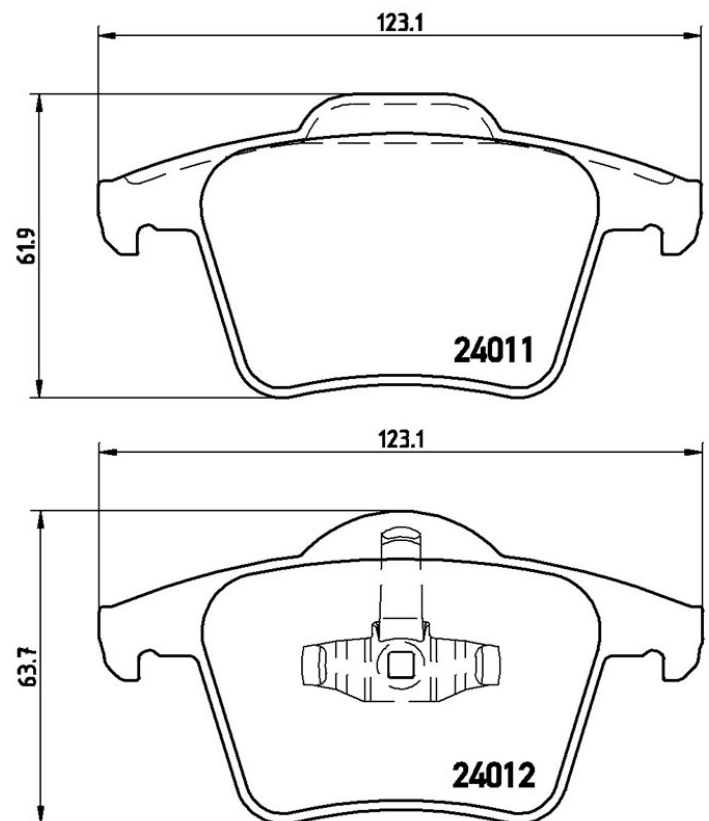

Technische gegevens remblok

As
Achter

WVA
24011, 24012

Breedte
123,1 mm

Dikte
17,7 mm

Hoogte
61,9 - 63,7 mm

Remsysteem
Teves

Accessoires

Slijtindicator
Zonder

EAN-code
8020584059074

Compatibele voertuigen

VOLVO

Model	Type	Kw	Jaar
XC90 I (275)	2.5	153	01/03 12/06
XC90 I (275)	2.5 AWD	153	06/02 12/14
XC90 I (275)	2.5 T AWD	154	10/02 09/14
XC90 I (275)	2.5 T AWD	154	10/12 09/14
XC90 I (275)	3.2	175	09/11 09/14

XC90 I (275)	3.2	179	09/11 09/14
XC90 I (275)	3.2 AWD	175	03/06 12/10
XC90 I (275)	3.2 AWD	179	04/10 12/12
XC90 I (275)	D3 / D5	120	04/09 12/14
XC90 I (275)	D5 AWD	155	11/13 09/14
XC90 I (275)	D5 AWD	147	01/11 12/14
XC90 I (275)	D5 AWD	136	04/05 12/10
XC90 I (275)	D5 AWD	120	10/02 12/06
XC90 I (275)	D5 AWD	120	10/07 12/10
XC90 I (275)	T6 AWD	200	10/02 12/06
XC90 I (275)	V8 AWD	235	09/04 12/05
XC90 I (275)	V8 AWD	232	01/05 12/10