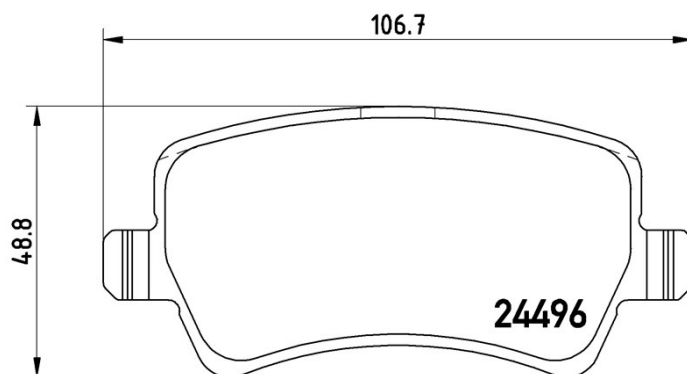

Technische gegevens remblok

As

Achter

WVA

24496

Breedte

106,7 mm

Dikte

16,9 mm

Hoogte

48,8 mm

Remsysteem

TRW

Accessoires

Met accessoires

Met remklauw schroeven

Slijtindicator

Zonder

EAN-code

8020584062630

Compatibele voertuigen

LAND ROVER

Model	Type	Kw	Jaar
RANGE ROVER EVOQUE (L538)	2.0 4x4	179	01/12 -
RANGE ROVER EVOQUE (L538)	2.0 4x4	176	09/11 -
RANGE ROVER EVOQUE (L538)	2.0 4x4	177	06/11 -
RANGE ROVER EVOQUE (L538)	2.0 4x4	213	08/17 -
RANGE ROVER EVOQUE (L538)	2.0 D	110	06/15 -
RANGE ROVER EVOQUE (L538)	2.0 D 4x4	132	05/15 -
RANGE ROVER EVOQUE (L538)	2.0 D 4x4	110	06/15 -
RANGE ROVER EVOQUE (L538)	2.2 D	110	06/11 -
RANGE ROVER EVOQUE (L538)	2.2 D 4x4	110	06/11 -
RANGE ROVER EVOQUE (L538)	2.2 D 4x4	140	06/11 -
RANGE ROVER EVOQUE Convertible (L538)	2.0 4x4	177	11/15 -

LAND ROVER (CHERY)

Model	Type	Kw	Jaar
RANGE ROVER EVOQUE	2.0 T 4x4	177	02/15 -
VOLVO			
Model	Type	Kw	Jaar
S60 II (134)	1.5 T2	90	10/15 -
S60 II (134)	1.5 T3	112	03/15 -
S60 II (134)	2.0 D2	88	03/15 -
S60 II (134)	2.0 D3	110	03/15 -
S60 II (134)	2.0 D4	140	03/15 -
S60 II (134)	2.0 D5	165	03/15 -
S60 II (134)	2.0 Polestar AWD	270	06/15 -
S60 II (134)	2.0 T	149	04/10 12/11
S60 II (134)	2.0 T	132	05/12 12/15
S60 II (134)	2.0 T3	112	03/15 -
S60 II (134)	2.0 T4	140	03/15 -
S60 II (134)	2.4 D4 AWD	140	03/15 -
S60 II (134)	2.5 T5	186	09/11 -
S60 II (134)	2.5 T5 AWD	186	09/12 -
S60 II (134)	3.0 T AWD	258	04/14 -
S60 II (134)	D3	120	04/10 12/14
S60 II (134)	D3	100	05/12 12/15
S60 II (134)	D4	120	04/10 12/14
S60 II (134)	D4	133	09/13 12/15
S60 II (134)	D5	151	04/10 12/11
S60 II (134)	D5	158	04/11 12/15
S60 II (134)	D5	169	04/14 12/15
S60 II (134)	D5 AWD	151	04/10 12/11
S60 II (134)	D5 AWD	158	04/11 12/15
S60 II (134)	D5 AWD	169	04/14 12/15
S60 II (134)	DRIVe / D2	84	01/11 12/15
S60 II (134)	T3	110	04/10 12/15
S60 II (134)	T4	132	04/10 12/15
S60 II (134)	T4F	132	04/11 12/15
S60 II (134)	T5	177	04/10 12/14