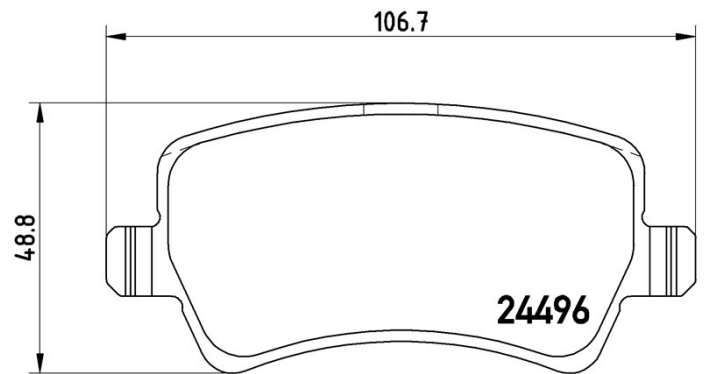

Technische gegevens remblok

As
Achter

Breedte
106,7 mm

Hoogte
48,8 mm

Accessoires
Met accessoires
Met remklauw schroeven

WVA
24496

Dikte
16,9 mm

Remsysteem
TRW

Slijtindicator
Zonder

EAN-code
8020584069523

Compatibele voertuigen

LAND ROVER

Model	Type	Kw	Jaar
RANGE ROVER EVOQUE (L538)	2.0 4x4	179	01/12 -
RANGE ROVER EVOQUE (L538)	2.0 4x4	176	09/11 -
RANGE ROVER EVOQUE (L538)	2.0 4x4	177	06/11 -
RANGE ROVER EVOQUE (L538)	2.0 4x4	213	08/17 -
RANGE ROVER EVOQUE (L538)	2.0 D	110	06/15 -
RANGE ROVER EVOQUE (L538)	2.0 D 4x4	132	05/15 -
RANGE ROVER EVOQUE (L538)	2.0 D 4x4	110	06/15 -
RANGE ROVER EVOQUE (L538)	2.2 D	110	06/11 -
RANGE ROVER EVOQUE (L538)	2.2 D 4x4	110	06/11 -
RANGE ROVER EVOQUE (L538)	2.2 D 4x4	140	06/11 -
RANGE ROVER EVOQUE Convertible (L538)	2.0 4x4	177	11/15 -

LAND ROVER (CHERY)

Model	Type	Kw	Jaar
RANGE ROVER EVOQUE	2.0 T 4x4	177	02/15 -

VOLVO

Model	Type	Kw	Jaar
S60 II (134)	1.5 T2	90	10/15 -
S60 II (134)	1.5 T3	112	03/15 -