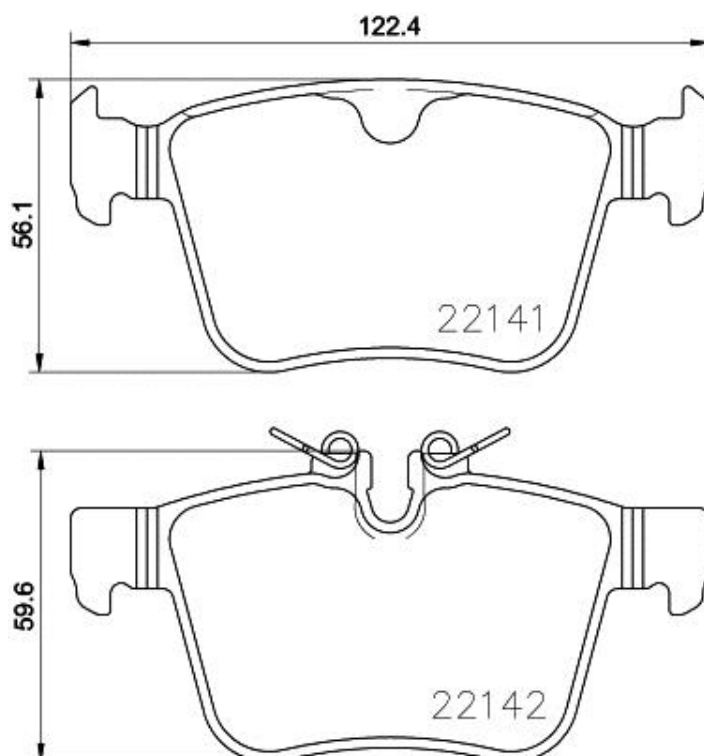

Technische gegevens remblok

As
Achter

WVA
22141, 22142

Breedte
122,4 mm

Dikte
16,1 mm

Hoogte
56,1 - 59,6 mm

Remsysteem
Teves

Accessoires

Slijtindicator
Voorbereid

EAN-code
8020584087282

Compatibele voertuigen

JAGUAR

Model	Type	Kw	Jaar
E-PACE (X540)	2.0 AWD	183	09/17 -
E-PACE (X540)	2.0 AWD	221	09/17 -
E-PACE (X540)	2.0 D	110	09/17 -
E-PACE (X540)	2.0 D AWD	110	09/17 -
E-PACE (X540)	2.0 D AWD	132	09/17 -
E-PACE (X540)	2.0 D AWD	177	09/17 -
F-PACE (X761)	2.0	184	09/17 -
F-PACE (X761)	2.0	177	05/16 -

JAGUAR (CHERY)

Model	Type	Kw	Jaar
XEL	20t	147	11/17 -

LAND ROVER

Model	Type	Kw	Jaar
DISCOVERY SPORT (L550)	2.0 4x4	177	12/17 -
DISCOVERY SPORT (L550)	2.0 4x4	213	08/17 -
DISCOVERY SPORT (L550)	2.0 4x4	177	11/14 -
DISCOVERY SPORT (L550)	2.0 D	110	08/15 -
DISCOVERY SPORT (L550)	2.0 D 4x4	132	06/15 -
DISCOVERY SPORT (L550)	2.0 D 4x4	177	08/17 -
DISCOVERY SPORT (L550)	2.0 D 4x4	110	12/14 -
DISCOVERY SPORT (L550)	2.2 D 4x4	110	09/14 -
DISCOVERY SPORT (L550)	2.2 D 4x4	140	09/14 -
RANGE ROVER EVOQUE (L538)	2.0 4x4	177	08/17 -
RANGE ROVER EVOQUE (L538)	2.0 D	110	06/15 -
RANGE ROVER EVOQUE (L538)	2.0 D 4x4	132	05/15 -
RANGE ROVER EVOQUE (L538)	2.0 D 4x4	110	06/15 -
RANGE ROVER EVOQUE (L538)	2.0 D 4x4	177	08/17 -
RANGE ROVER EVOQUE Convertible (L538)	2.0 4x4	177	08/17 -