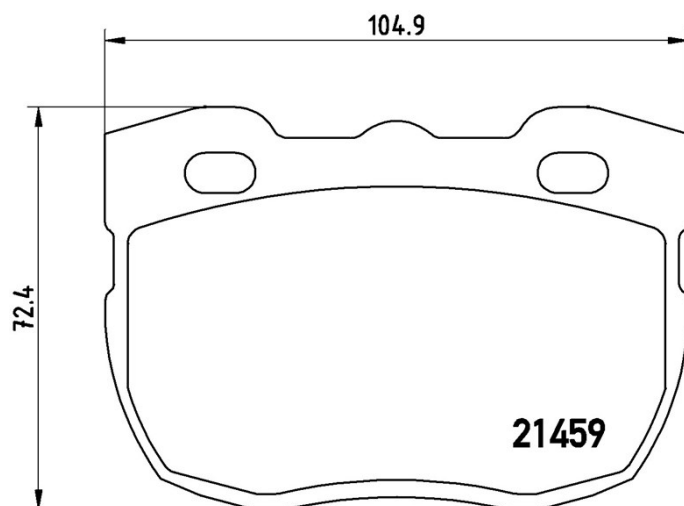

## Technische gegevens remblok

**As**  
Voor

**WVA**  
21459

**Breedte**  
104,9 mm

**Dikte**  
18,5 mm

**Hoogte**  
72,4 mm

**Remsysteem**  
Lockheed

**Accessoires**

**Slijtindicator**  
Zonder

**EAN-code**  
8020584059098

### LAND ROVER

Model	Type	Kw	Jaar
DEFENDER Cabrio (L316)	2.2 Td4 4x4 (L317)	90	08/11 02/16
DEFENDER Cabrio (L316)	2.4 Td4 4x4 (L317)	90	05/07 02/16
DEFENDER Cabrio (L316)	2.5 D 4x4 (L316)	51	09/90 09/01
DEFENDER Cabrio (L316)	2.5 Td5 4x4 (L316)	90	06/98 02/16
DEFENDER Cabrio (L316)	2.5 TDI 4x4 (L316)	83	08/90 12/01
DEFENDER Cabrio (L316)	3.5 4x4	100	09/90 12/98
DEFENDER Cabrio (L316)	3.9 4x4	134	04/98 09/00
DEFENDER Pickup (L316)	2.2 Td4 4x4 (L317)	90	08/11 02/16
DEFENDER Pickup (L316)	2.4 Td4 4x4 (L317)	90	05/07 02/16
DEFENDER Pickup (L316)	2.5 Td5 4x4 (L316)	90	06/98 02/16