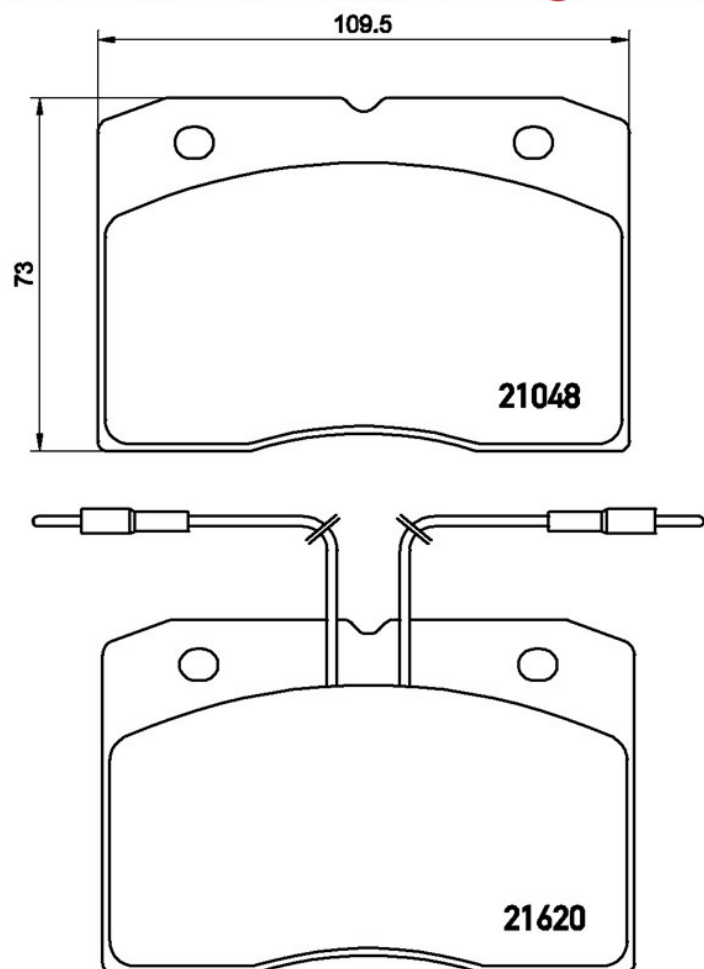

Technische gegevens remblok

As Voor	WVA 21048, 21049
Breedte 109,5 mm	Dikte 18,3 mm
Hoogte 73 mm	Remsysteem Brembo
Accessoires	Slijtindicator Electrische
EAN-code 8020584059135	

Compatibele voertuigen

ALFA ROMEO

Model	Type	Kw	Jaar
AR 8 Box (280_)	2.4 D	53	04/78 08/86
AR 8 Box (280_)	2.4 TD	68	04/85 12/89
AR 8 Platform/Chassis (280_)	2.4 D	53	04/78 08/86

AR 8 Platform/Chassis (280_)

2.4 TD

68

04/85 12/88

IVECO

Model	Type	Kw	Jaar
DAILY I Box Body / Estate	35-10 (10314204, 10314211, 10314212, 10314217, 10314411,...	68	01/85 12/89
DAILY I Box Body / Estate	35-8 (10034131, 10034132, 10034137, 10034224, 10034231,...	53	01/78 12/89
DAILY I Box Body / Estate	40-10 V	68	01/85 12/89
DAILY I Box Body / Estate	40-8 V	53	01/83 06/89
DAILY I Platform/Chassis	35-10 (10310311, 10311111, 10311112, 10311117, 10311211,...	68	01/85 12/89
DAILY I Platform/Chassis	35-8 (10031131, 10031132, 10031137, 10031224, 10031231,...	53	01/78 12/89
DAILY I Platform/Chassis	40-10	68	01/85 12/89
DAILY I Platform/Chassis	40-8	53	01/83 06/89