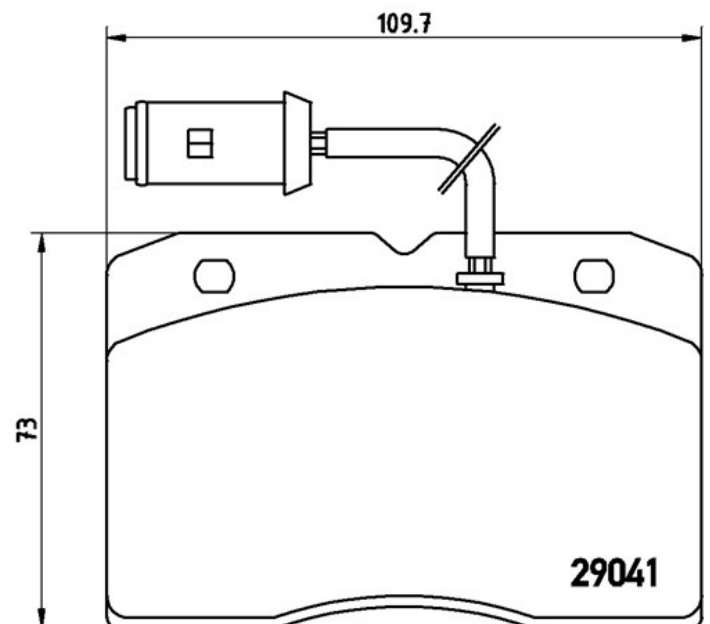

## Technische gegevens remblok

<b>As</b> Voor	<b>WVA</b> 21048, 29041
<b>Breedte</b> 109,7 mm	<b>Dikte</b> 18,3 mm
<b>Hoogte</b> 73 mm	<b>Remsysteem</b> Brembo 1x52
<b>Accessoires</b>	<b>Slijtindicator</b> Electrische
<b>EAN-code</b> 8020584059227	