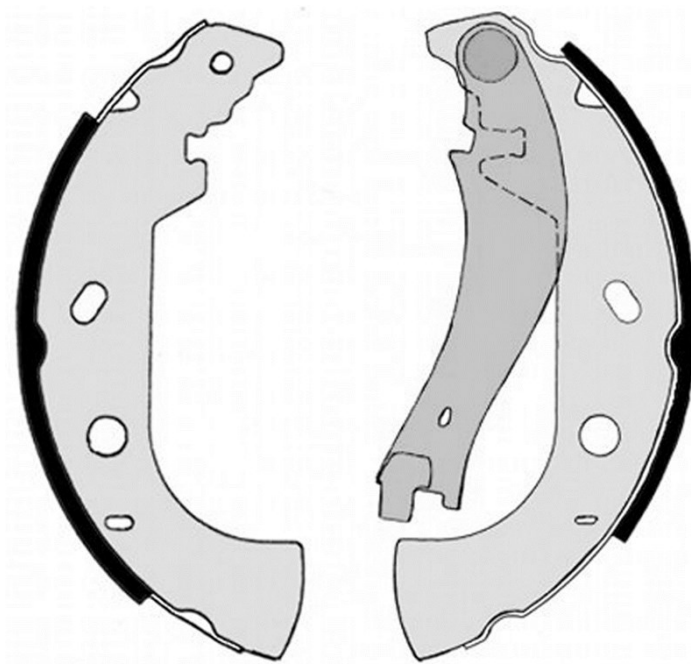

Szczeka hamulcowa S 23 514

 **brembo**
AFTERMARKET

Dane techniczne szczęki hamulcowej

Oś Tył	Średnica 228,6 mm
Szerokość 42 mm	Układ hamulcowy AP Lockheed
Typ	Akcesoria Z dźwignią hamulca ręcznego

Referencja EAN
8432509640418