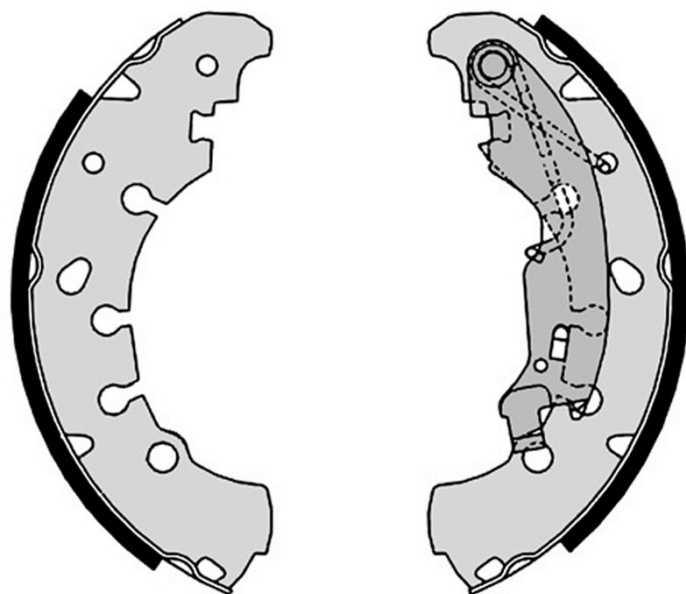

Szczeka hamulcowa S 23 530

Dane techniczne szczęki hamulcowej

Oś Tył	Średnica 203,2 mm
Szerokość 38 mm	Układ hamulcowy AP Lockheed
Typ	Aksesoria Z dźwignią hamulca ręcznego

Referencja EAN
8432509640579

Pasujące pojazdy