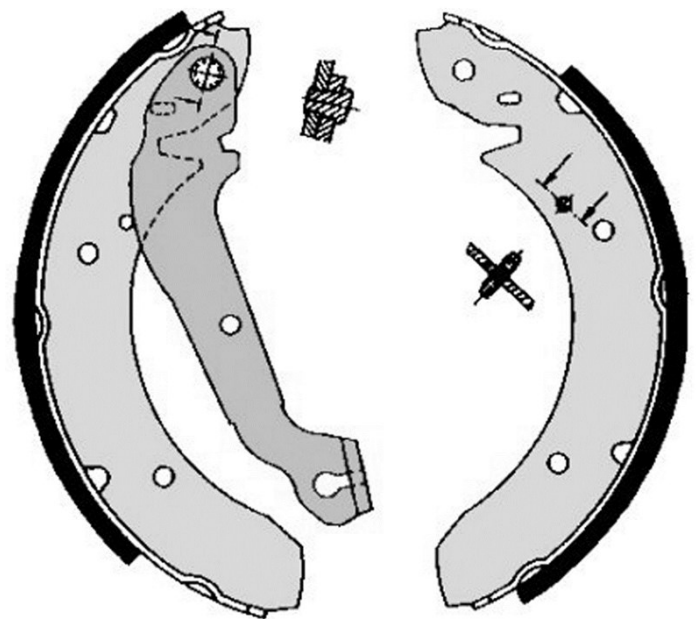

# Szczeka hamulcowa S 24 506

## Dane techniczne szczęki hamulcowej

<b>Oś Tył</b>	<b>Średnica</b> 228,6 mm
<b>Szerokość</b> 57 mm	<b>Układ hamulcowy</b> TRW
<b>Typ</b>	<b>Aksesoria</b> Z dźwignią hamulca ręcznego

**Referencja EAN**  
8432509640876