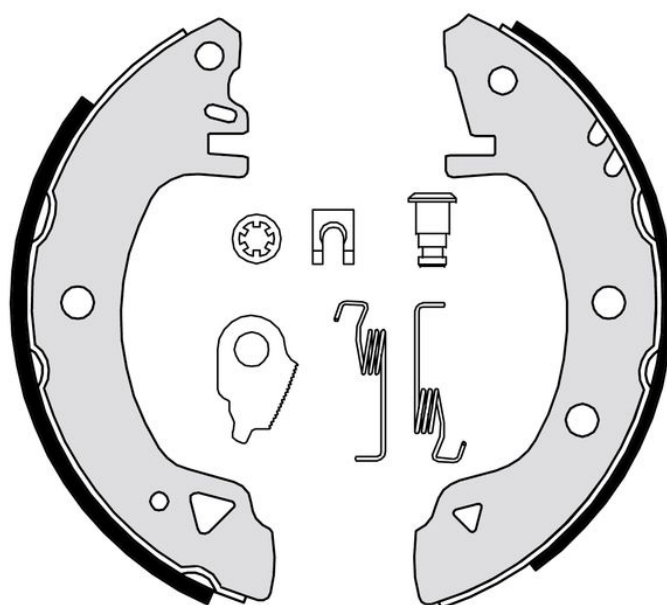

Szczęka hamulcowa S 24 508

Dane techniczne szczęki hamulcowej

Oś Tył	Średnica 203,2 mm
Szerokość 39 mm	Układ hamulcowy Bendix
Typ	Akcesoria Z akcesoriami

Referencja EAN
8432509640890

Pasujące pojazdy

FORD

Model	Typ	kW	Rok
SIERRA (GBG, GB4)	1.6	55	01/87 02/93
SIERRA (GBG, GB4)	1.6	53	01/88 02/93
SIERRA (GBG, GB4)	1.6 i	59	10/89 02/93
SIERRA Hatchback (GBC)	1.3	44	08/82 12/86
SIERRA Hatchback (GBC)	1.6	55	08/82 12/86
SIERRA Hatchback (GBC)	1.6	58	08/84 12/86
SIERRA Hatchback (GBC)	1.6	51	10/82 02/87
SIERRA Hatchback (GBC, GBG)	1.6	55	01/87 02/93
SIERRA Hatchback (GBC, GBG)	1.6	53	01/88 02/93