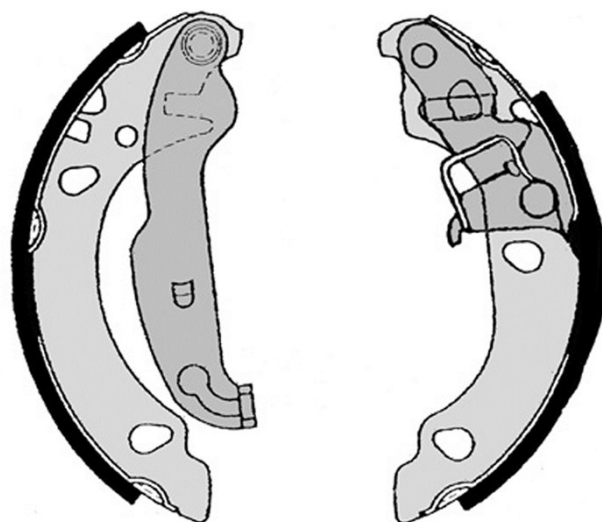

Szczeka hamulcowa S 24 530

 **brembo**
AFTERMARKET

Dane techniczne szczęki hamulcowej

Oś Tył	Średnica 180 mm
Szerokość 32 mm	Układ hamulcowy AP Lockheed
Typ	Akcesoria Z dźwignią hamulca ręcznego

Referencja EAN
8432509641095

 **brembo**

Pasujące pojazdy

FORD			
Model	Typ	kW	Rok
FIESTA IV (JA_, JB_)	1.0 i	48	09/99 01/02
FIESTA IV (JA_, JB_)	1.25 i 16V	55	08/95 01/02
FIESTA IV (JA_, JB_)	1.3 i	37	08/95 01/02
FIESTA IV (JA_, JB_)	1.3 i	44	08/95 01/02
FIESTA IV (JA_, JB_)	1.4 i 16V	66	04/96 01/02
FIESTA IV (JA_, JB_)	1.6 16V Sport	76	02/00 01/02
FIESTA IV (JA_, JB_)	1.8 DI	55	04/00 01/02
KA (RB_)	1.0 i	48	09/99 11/08
KA (RB_)	1.3 i	36	06/98 11/08
KA (RB_)	1.3 i	51	08/02 11/08
KA (RB_)	1.3 i	37	09/96 10/02