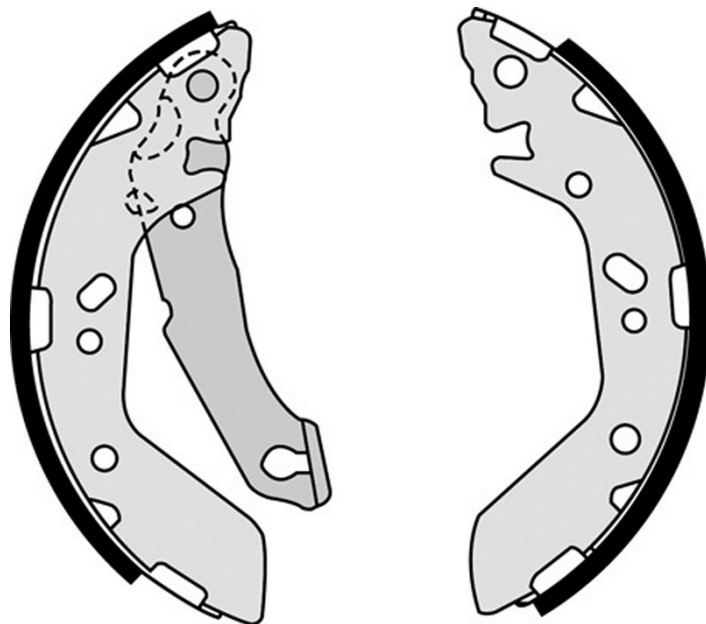

# Szczeka hamulcowa S 30 517

## Dane techniczne szczęki hamulcowej

<b>Oś Tył</b>	<b>Średnica</b> 180 mm
<b>Szerokość</b> 35 mm	<b>Układ hamulcowy</b> Mando
<b>Typ</b>	<b>Aksesoria</b> Z dźwignią hamulca ręcznego

**Referencja EAN**  
8432509641415