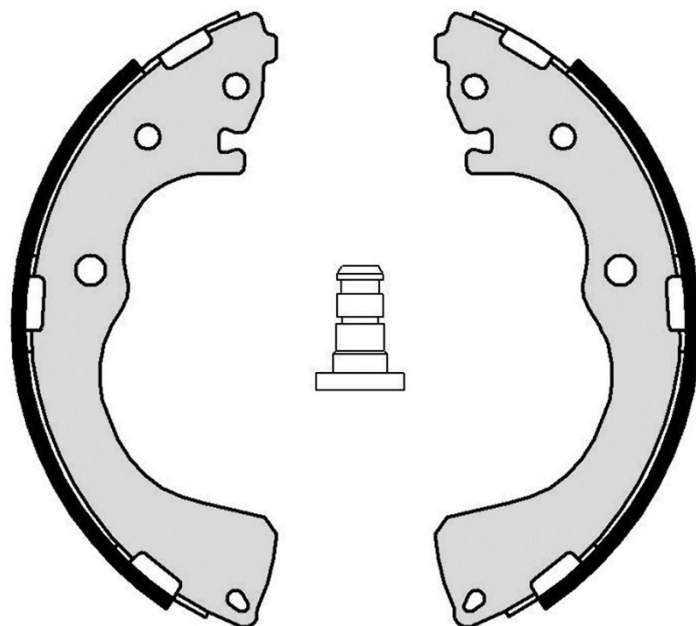

# Szczeka hamulcowa S 49 525

## Dane techniczne szczęki hamulcowej

<b>Oś Tył</b>	<b>Średnica</b> 254 mm
<b>Szerokość</b> 52 mm	<b>Układ hamulcowy</b> Akebono
<b>Typ</b>	<b>Akcesoria</b>
<b>Referencja EAN</b> 8432509652213	