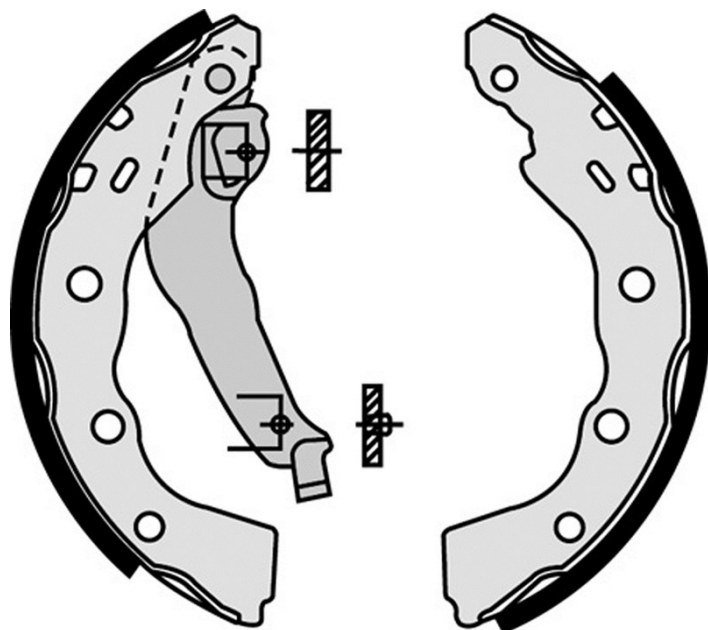

Szczeka hamulcowa S 54 515

 **brembo**
AFTERMARKET

Dane techniczne szczęki hamulcowej

Oś Tył	Średnica 203,2 mm
Szerokość 39 mm	Układ hamulcowy Bosch
Typ	Aksesoria Z dźwignią hamulca ręcznego

Referencja EAN
8432509642306

 **brembo**

Pasujące pojazdy

MITSUBISHI

Model	Typ	kW	Rok
CARISMA (DA_)	1.6 (DA1A)	73	05/97 06/06
CARISMA (DA_)	1.6 (DA1A)	66	07/95 06/06
CARISMA (DA_)	1.6 (DA1A)	76	09/00 06/06
CARISMA (DA_)	1.6 (DA1A)	70	12/98 06/06
CARISMA (DA_)	1.8 (DA2A)	85	07/95 07/97
CARISMA (DA_)	1.8 16V GDI (DA2A)	92	09/97 06/06
CARISMA (DA_)	1.8 GDI (DA2A)	90	10/00 06/06
CARISMA (DA_)	1.8 MSX - 16V (DA2A)	103	07/95 07/97
CARISMA (DA_)	1.9 DI-D	85	09/00 06/06
CARISMA (DA_)	1.9 DI-D (DA5A)	75	09/00 06/06