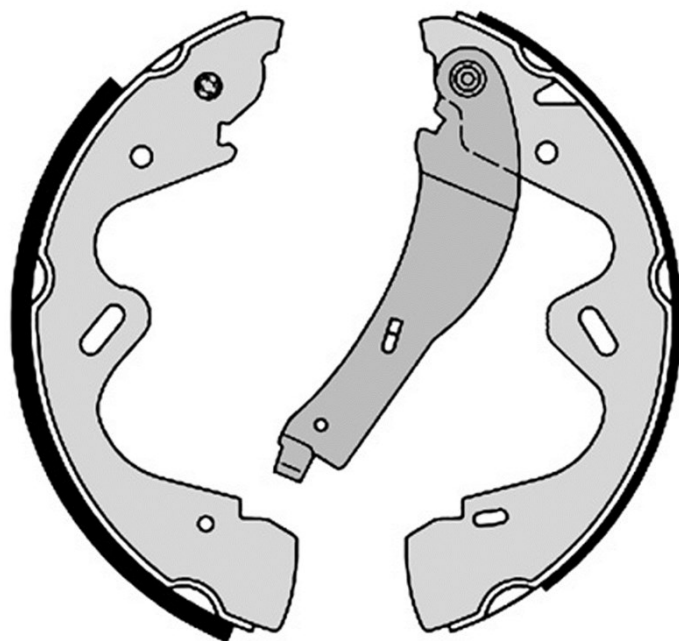

Pasujące pojazdy

NISSAN

Model	Typ	kW	Rok
TERRANO II (R20)	2.4 4WD	85	05/96 01/02
TERRANO II (R20)	2.4 4WD	87	05/96 09/07
TERRANO II (R20)	2.4 i 12V 4WD	91	02/93 12/97
TERRANO II (R20)	2.7 TD 4WD	74	02/93 01/02
TERRANO II (R20)	2.7 TDi 4WD	92	05/96 09/07
TERRANO II (R20)	3.0 Di 4WD	113	05/02 09/07
TERRANO II (R20)	3.0 DiTD 4WD	125	10/97 12/04
TERRANO II (R20)	3.2 TDi 4WD	110	10/92 10/97
TERRANO II (R20)	3.3	125	10/92 12/04
TERRANO II (R20)	3.3 4WD	125	10/92 10/97