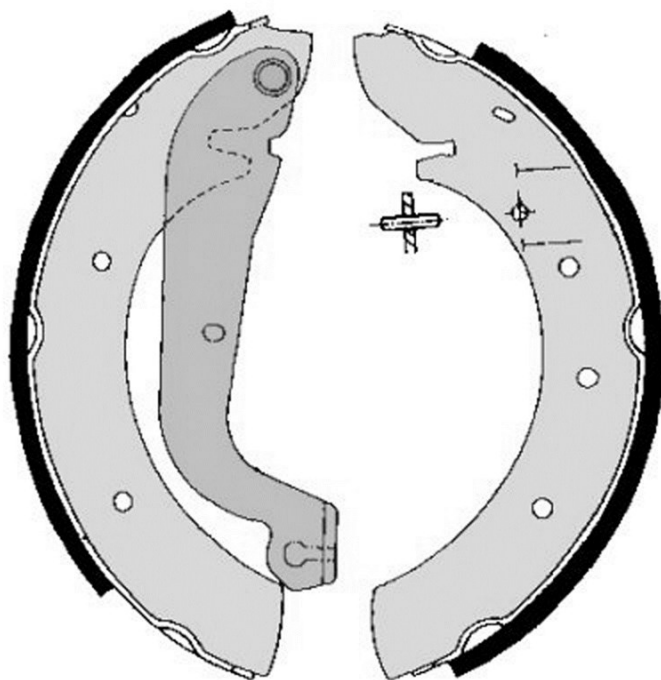

Szczeka hamulcowa S 61 514

 **brembo**
AFTERMARKET

Dane techniczne szczęki hamulcowej

Oś Tył	Średnica 254 mm
Szerokość 57 mm	Układ hamulcowy TRW
Typ	Aksesoria Z dźwignią hamulca ręcznego

Referencja EAN
8432509643280

C25 Platform/Chassis (280_, 290_)	2.5 D	55	11/83 01/94
C25 Platform/Chassis (280_, 290_)	2.5 DT	70	01/87 01/94
FIAT			
Model	Typ	kW	Rok
DUCATO Box (280_)	1.8	49	01/82 10/88
DUCATO Box (280_)	1.9 D	52	01/88 08/90
DUCATO Box (280_)	1.9 TD	60	03/89 08/90
DUCATO Box (280_)	2.0	58	01/82 08/90
DUCATO Box (280_)	2.0	62	03/89 08/90
DUCATO Box (280_)	2.0	55	07/85 08/90
DUCATO Box (280_)	2.4 D	53	01/82 08/90
DUCATO Box (280_)	2.5 D	55	01/82 08/90
DUCATO Box (280_)	2.5 D	55	09/86 05/90
DUCATO Box (280_)	2.5 D 4x4	55	03/89 08/90
DUCATO Box (280_)	2.5 D 4x4	55	09/86 05/90
DUCATO Box (280_)	2.5 D 4x4	53	09/86 10/87
DUCATO Box (280_)	2.5 TD 4x4	68	09/86 09/90
DUCATO Box (290_)	1.9 D	52	07/90 03/94
DUCATO Box (290_)	1.9 TD	60	03/89 03/94
DUCATO Box (290_)	2.0	63	06/90 05/94
DUCATO Box (290_)	2.5 D	55	06/90 05/94
DUCATO Box (290_)	2.5 D 4x4	55	07/90 03/94
DUCATO Box (290_)	2.5 TD	70	07/90 03/94
DUCATO Box (290_)	2.5 TD 4x4	70	07/90 03/94
DUCATO Panorama (280_)	1.8	51	07/82 12/88
DUCATO Panorama (280_)	1.9 D	52	02/87 08/90
DUCATO Panorama (280_)	1.9 TD	60	03/89 08/90
DUCATO Panorama (280_)	2.0	55	01/86 08/90
DUCATO Panorama (280_)	2.0	58	07/82 05/85
DUCATO Panorama (280_)	2.0	62	09/88 08/90
DUCATO Panorama (280_)	2.4 D	53	07/82 12/85
DUCATO Panorama (280_)	2.5 D	55	01/86 08/90
DUCATO Panorama (280_)	2.5 D 4x4	55	01/87 08/90
DUCATO Panorama (280_)	2.5 TD	68	01/87 08/90