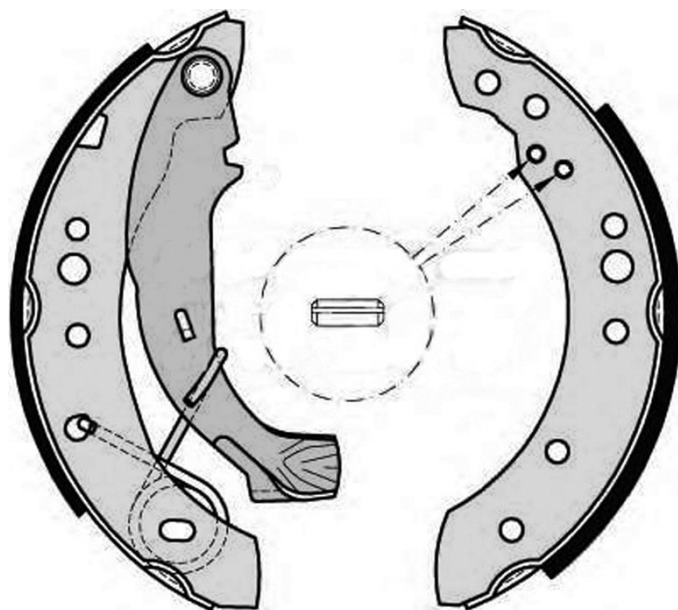

Referencja EAN
8432509643402

brembo